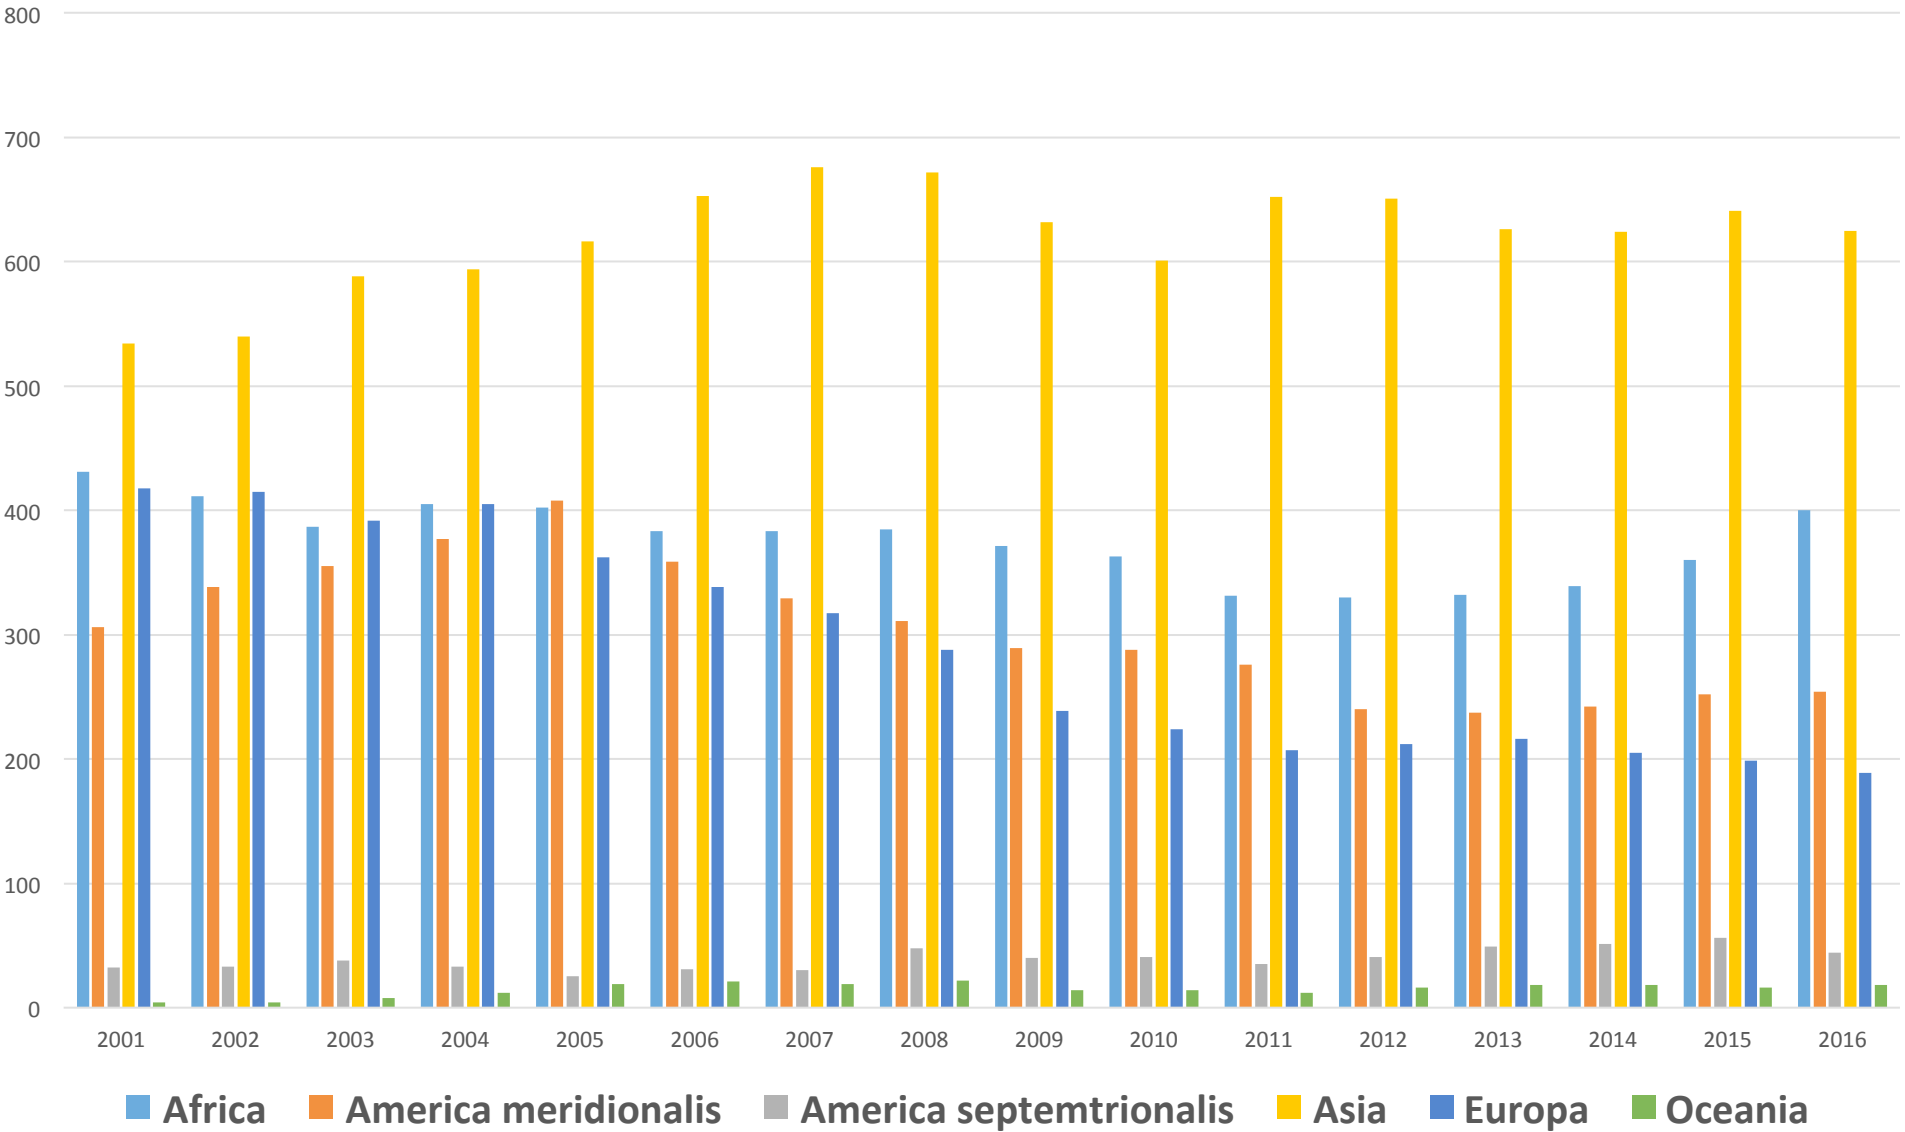

**FRATRUM
MINORUM
CAPUCCINORUM**

2016

frati_per regione_MMXVI

■ Africa ■ America meridionalis ■ America septemtrionalis ■ Asia ■ Europa ■ Oceania

Presenza nei diversi regioni_2016

	Frati	Perpetui	Temporanei	Novicii
Africa	1488	1088	400	79
America meridionalis	1662	1408	254	83
America septemtrionalis	628	588	40	14
Asia	2410	1785	625	129
Europa	3871	3682	189	55
Oceania	121	99	22	3
Somma	10180	8650	1530	363

[NOME CATEGORIA]
([VALORE])
[PERCENTUALE]

[NOME CATEGORIA]
([VALORE])
[PERCENTUALE]

[NOME CATEGORIA]
([VALORE])
[PERCENTUALE]

età per regione

Evoluzione (2001-2016)

evoluzione_fрати

frati_tendenza

evoluzione_perpetui

evoluzione_temporanei

evoluzione_novizi

Paragone_novizii che hanno professati

formandi nel mondo

Uscite (2001-2016)

uscite_2016

uscite_chierici

uscite_perpetui

uscite_temporanei

Professi e Uscite

Anno	TempProf	PerpProf	Morti	Uscite
2001	441	202	197	213
2002	441	219	200	223
2003	399	215	195	218
2004	402	182	201	231
2005	363	201	189	195
2006	362	245	184	209
2007	377	262	211	196
2008	343	230	203	248
2009	322	256	192	223
2010	301	209	209	218
2011	296	180	162	196
2012	333	205	211	198
2013	310	202	186	158
2014	330	187	194	175
2015	330	182	182	144
2016	311	167	189	142