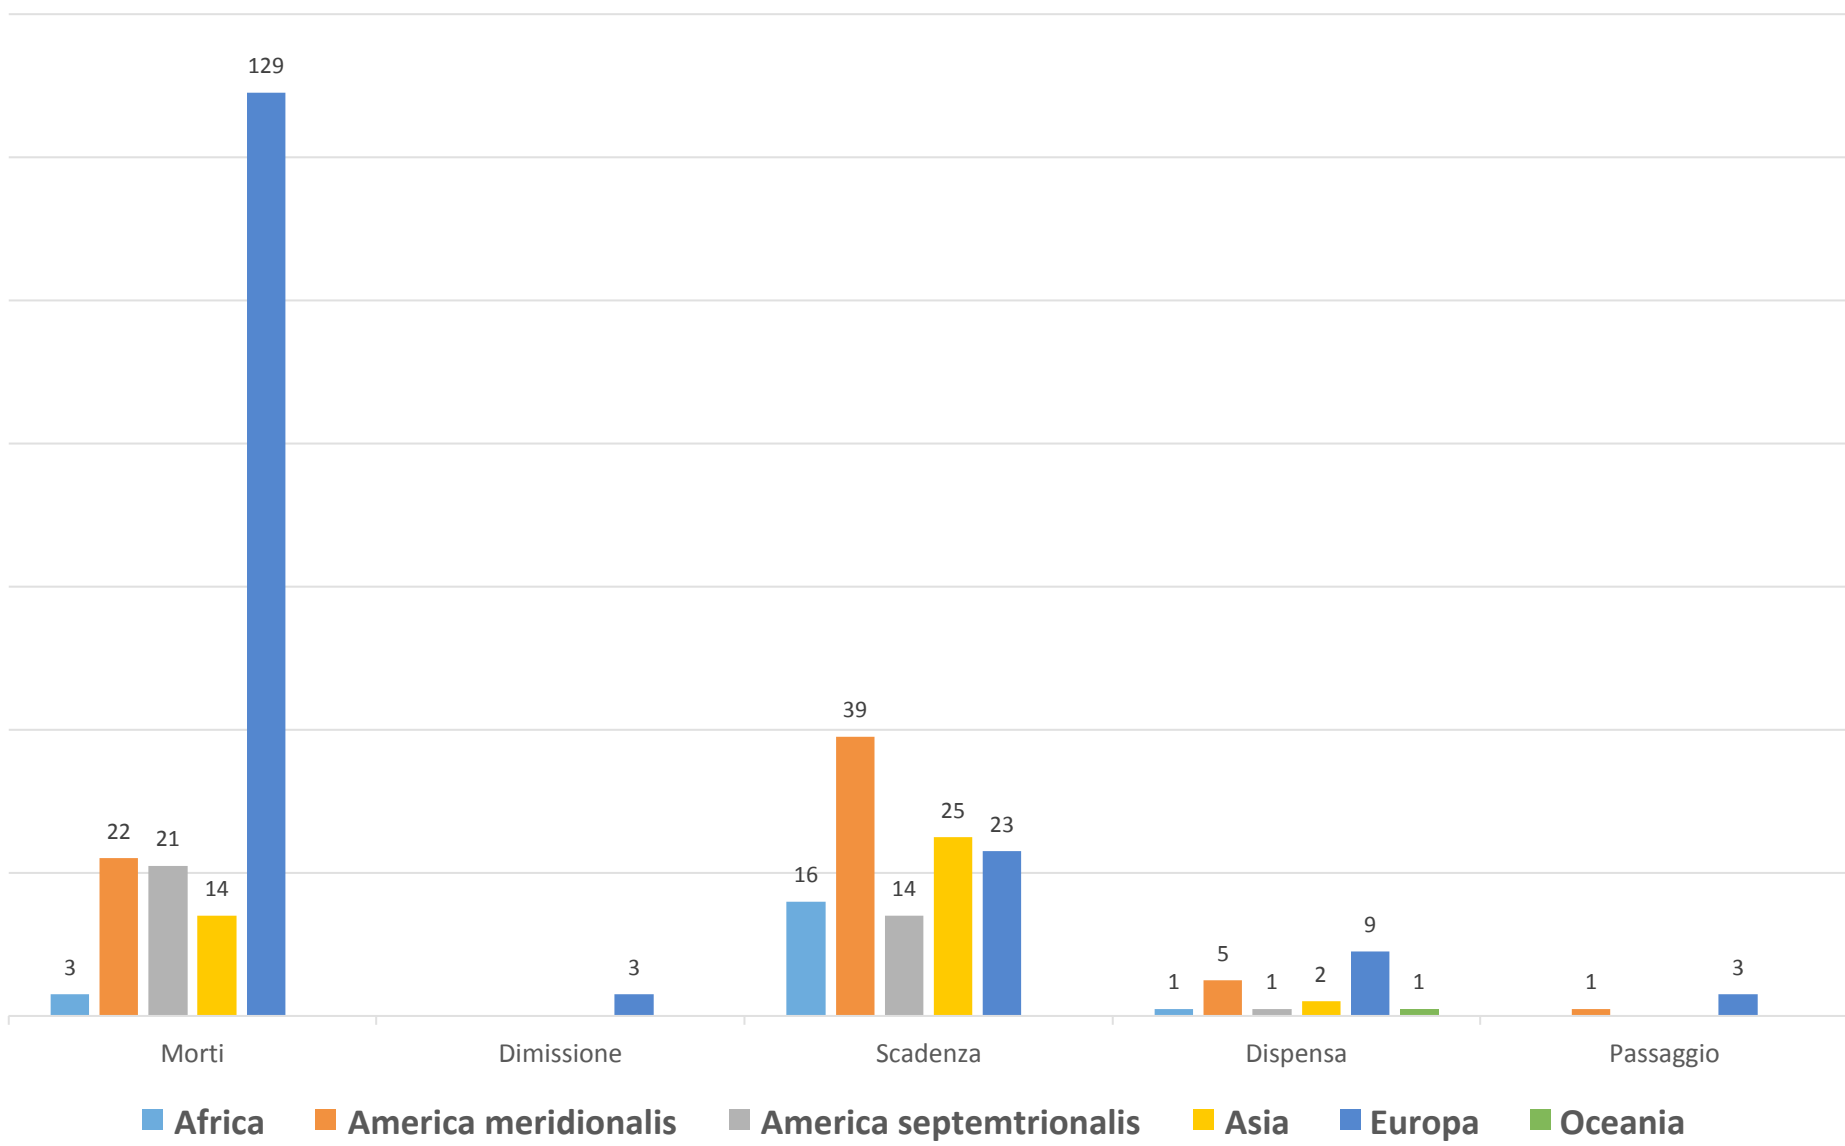

[NOME CATEGORIA]
([VALORE])
[PERCENTUALE]

[NOME CATEGORIA]
([VALORE])
[PERCENTUALE]

[NOME CATEGORIA]
([VALORE])
[PERCENTUALE]

età per regione

Evoluzione (2001-2016)

evoluzione_fрати

frati_tendenza

evoluzione_perpetui

evoluzione_temporanei

evoluzione_novizi

Paragone_novizii che hanno professati

formandi nel mondo

Uscite (2001-2016)

uscite_2016

uscite_chierici

uscite_perpetui

uscite_temporanei

Professi e Uscite

Anno	TempProf	PerpProf	Morti	Uscite
2001	441	202	197	213
2002	441	219	200	223
2003	399	215	195	218
2004	402	182	201	231
2005	363	201	189	195
2006	362	245	184	209
2007	377	262	211	196
2008	343	230	203	248
2009	322	256	192	223
2010	301	209	209	218
2011	296	180	162	196
2012	333	205	211	198
2013	310	202	186	158
2014	330	187	194	175
2015	330	182	182	144
2016	311	167	189	142