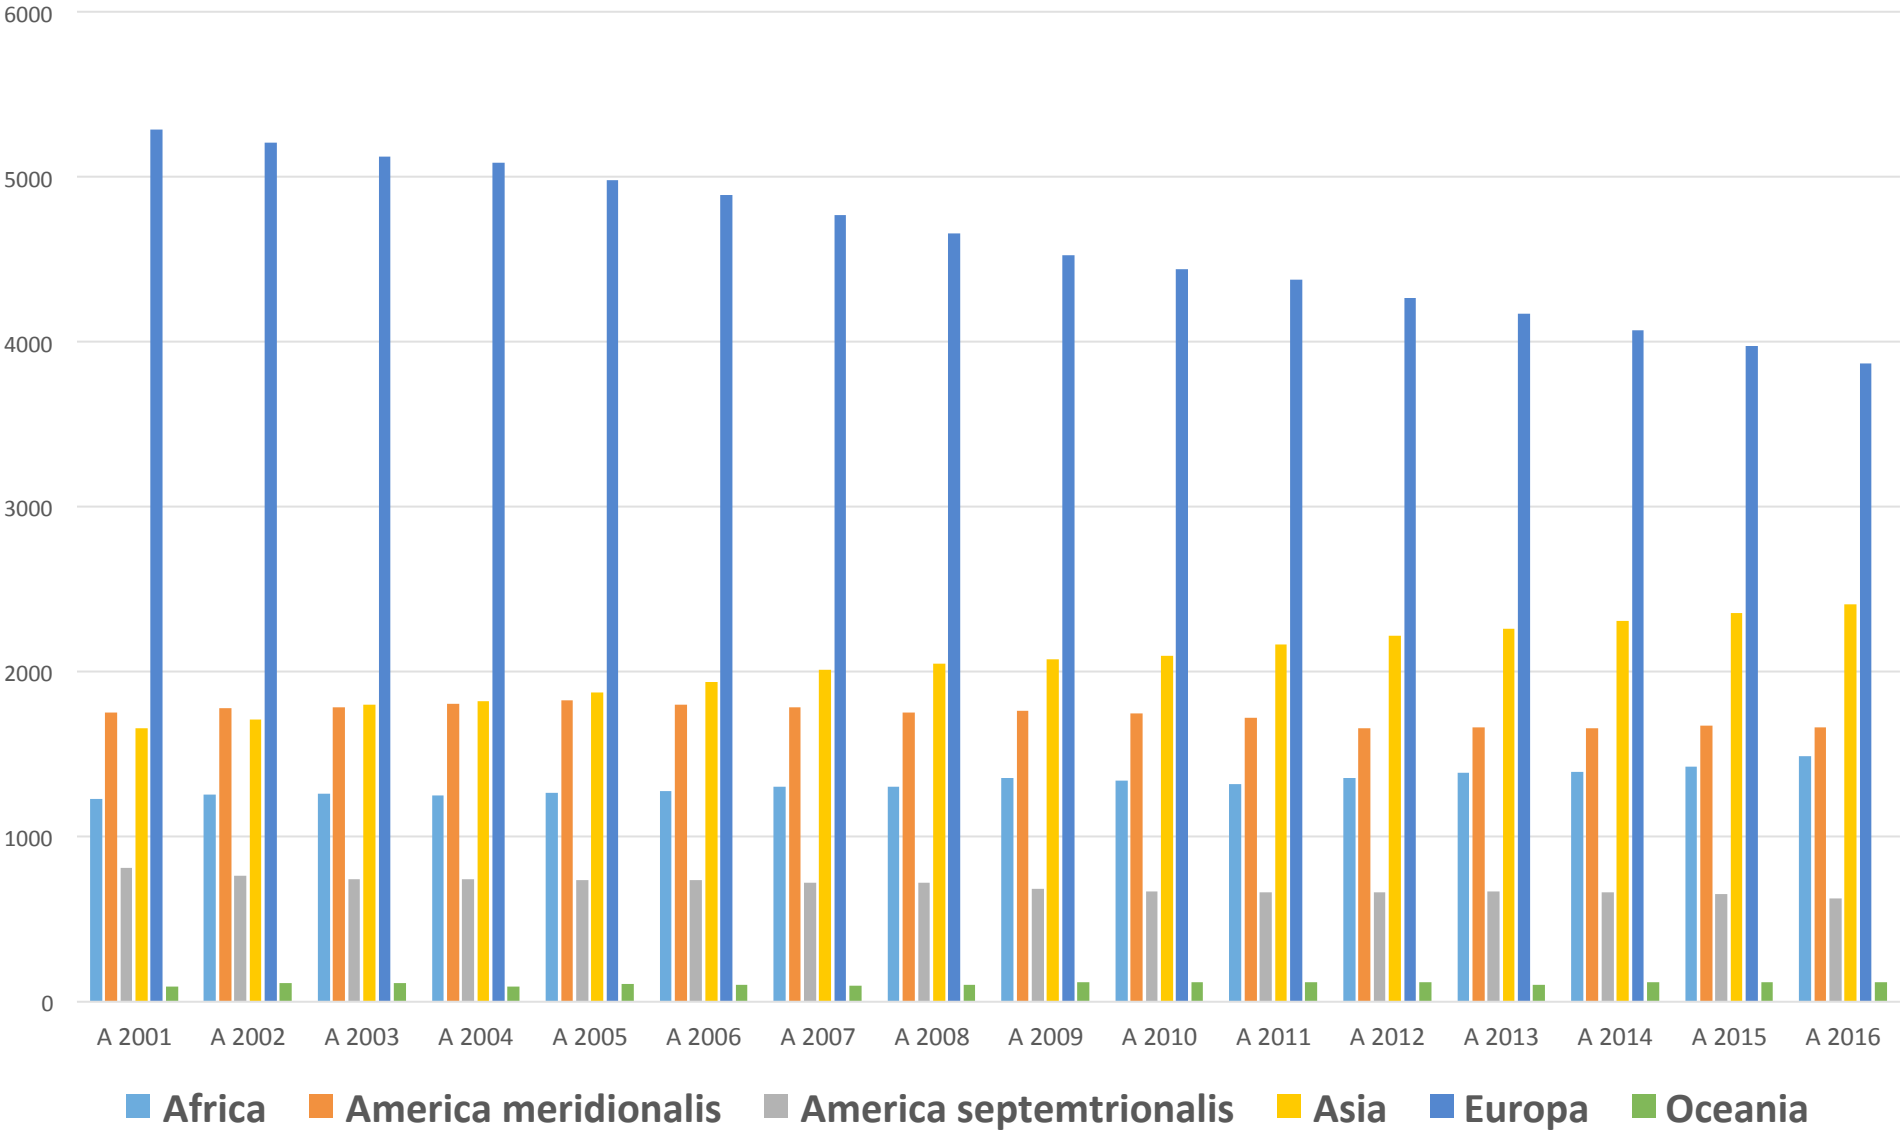

**FRATRUM
MINORUM
CAPUCCINORUM**

2016

frati_per regione_MMXVI

■ Africa ■ America meridionalis ■ America septemtrionalis ■ Asia ■ Europa ■ Oceania

Presenza nei diversi regioni_2016

	Frati	Perpetui	Temporanei	Novicii
Africa	1488	1088	400	79
America meridionalis	1662	1408	254	83
America septemtrionalis	628	588	40	14
Asia	2410	1785	625	129
Europa	3871	3682	189	55
Oceania	121	99	22	3
Somma	10180	8650	1530	363

[NOME CATEGORIA]
([VALORE])
[PERCENTUALE]

[NOME CATEGORIA]
([VALORE])
[PERCENTUALE]

[NOME CATEGORIA]
([VALORE])
[PERCENTUALE]

età per regione

Evoluzione (2001-2016)

evoluzione_fрати

frati_tendenza

evoluzione_perpetui

evoluzione_temporanei

evoluzione_novizi

Paragone_novizii che hanno professati

formandi nel mondo

Uscite (2001-2016)

uscite_2016

uscite_chierici

uscite_perpetui

uscite_temporanei

Professi e Uscite

Anno	TempProf	PerpProf	Morti	Uscite
2001	441	202	197	213
2002	441	219	200	223
2003	399	215	195	218
2004	402	182	201	231
2005	363	201	189	195
2006	362	245	184	209
2007	377	262	211	196
2008	343	230	203	248
2009	322	256	192	223
2010	301	209	209	218
2011	296	180	162	196
2012	333	205	211	198
2013	310	202	186	158
2014	330	187	194	175
2015	330	182	182	144
2016	311	167	189	142