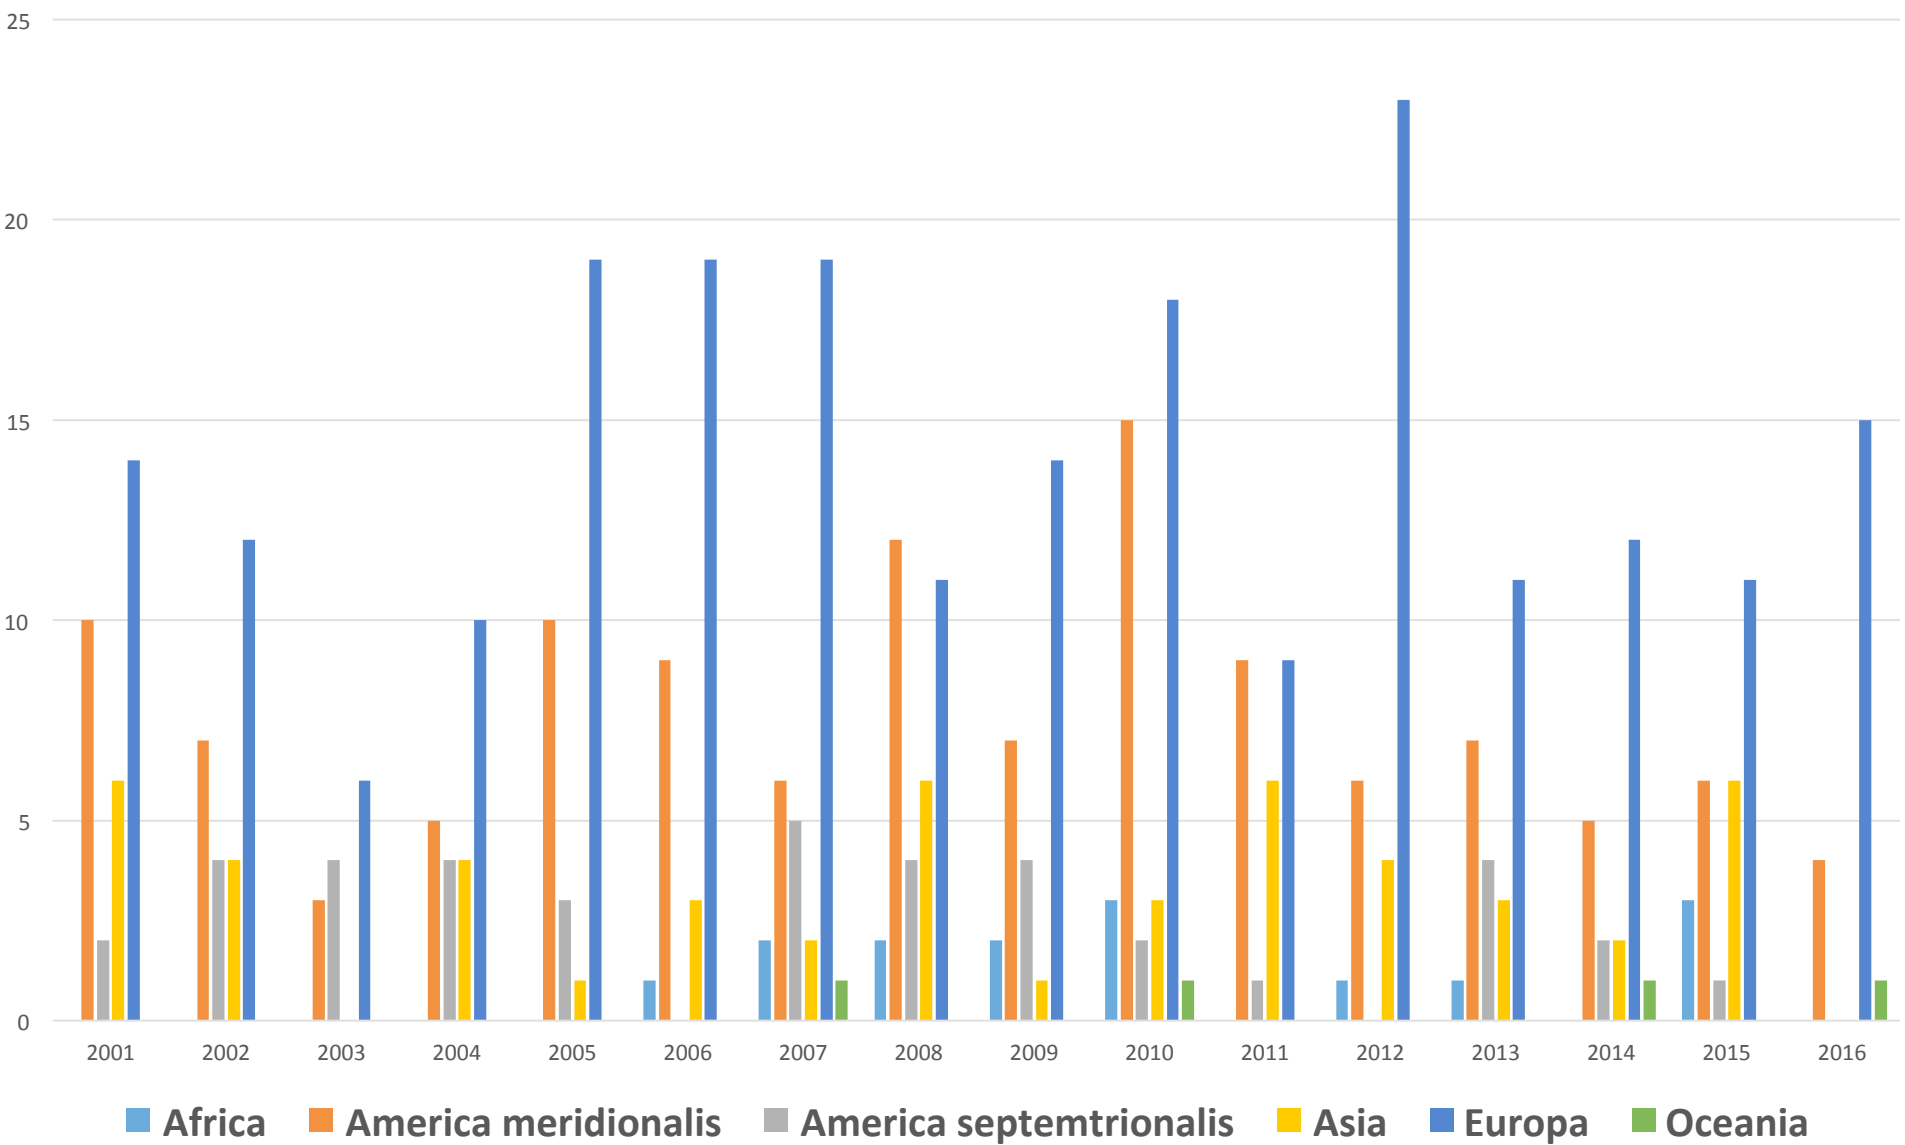

**FRATRUM
MINORUM
CAPUCCINORUM**

2016

frati_per regione_MMXVI

■ Africa ■ America meridionalis ■ America septemtrionalis ■ Asia ■ Europa ■ Oceania

Presenza nei diversi regioni_2016

	Frati	Perpetui	Temporanei	Novicii
Africa	1488	1088	400	79
America meridionalis	1662	1408	254	83
America septemtrionalis	628	588	40	14
Asia	2410	1785	625	129
Europa	3871	3682	189	55
Oceania	121	99	22	3
Somma	10180	8650	1530	363

[NOME CATEGORIA]
([VALORE])
[PERCENTUALE]

[NOME CATEGORIA]
([VALORE])
[PERCENTUALE]

[NOME CATEGORIA]
([VALORE])
[PERCENTUALE]

età per regione

Evoluzione (2001-2016)

evoluzione_fрати

frati_tendenza

evoluzione_perpetui

evoluzione_temporanei

evoluzione_novizi

Paragone_novizii che hanno professati

formandi nel mondo

Uscite (2001-2016)

uscite_2016

uscite_chierici

uscite_perpetui

uscite_temporanei

Professi e Uscite

Anno	TempProf	PerpProf	Morti	Uscite
2001	441	202	197	213
2002	441	219	200	223
2003	399	215	195	218
2004	402	182	201	231
2005	363	201	189	195
2006	362	245	184	209
2007	377	262	211	196
2008	343	230	203	248
2009	322	256	192	223
2010	301	209	209	218
2011	296	180	162	196
2012	333	205	211	198
2013	310	202	186	158
2014	330	187	194	175
2015	330	182	182	144
2016	311	167	189	142