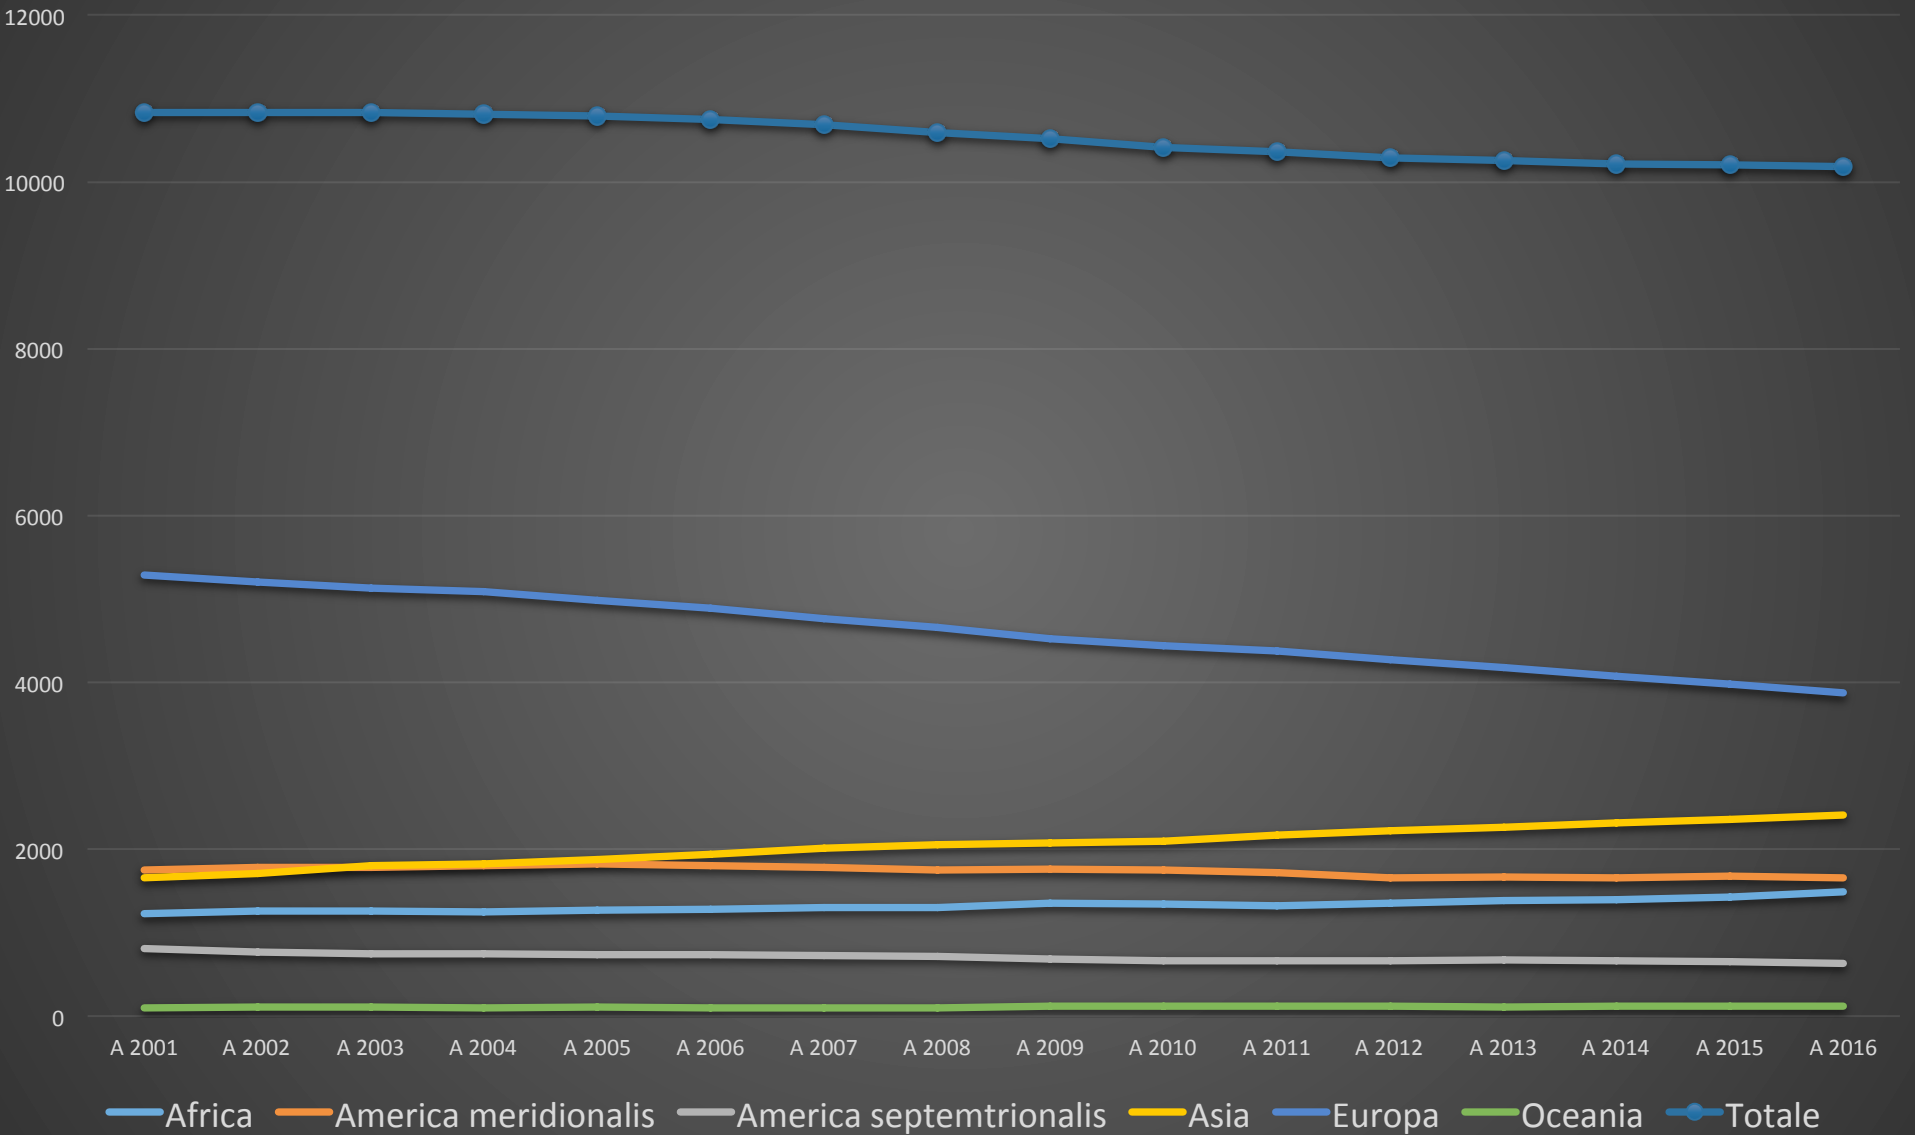

**FRATRUM
MINORUM
CAPUCCINORUM**

2016

frati_per regione_MMXVI

■ Africa ■ America meridionalis ■ America septemtrionalis ■ Asia ■ Europa ■ Oceania

Presenza nei diversi regioni_2016

	Frati	Perpetui	Temporanei	Novicii
Africa	1488	1088	400	79
America meridionalis	1662	1408	254	83
America septemtrionalis	628	588	40	14
Asia	2410	1785	625	129
Europa	3871	3682	189	55
Oceania	121	99	22	3
Somma	10180	8650	1530	363

[NOME CATEGORIA]
([VALORE])
[PERCENTUALE]

[NOME CATEGORIA]
([VALORE])
[PERCENTUALE]

[NOME CATEGORIA]
([VALORE])
[PERCENTUALE]

età per regione

Evoluzione (2001-2016)

evoluzione_fрати

frati_tendenza

evoluzione_perpetui

evoluzione_temporanei

evoluzione_novizi

Paragone_novizii che hanno professati

formandi nel mondo

Uscite (2001-2016)

uscite_2016

uscite_chierici

uscite_perpetui

uscite_temporanei

Professi e Uscite

Anno	TempProf	PerpProf	Morti	Uscite
2001	441	202	197	213
2002	441	219	200	223
2003	399	215	195	218
2004	402	182	201	231
2005	363	201	189	195
2006	362	245	184	209
2007	377	262	211	196
2008	343	230	203	248
2009	322	256	192	223
2010	301	209	209	218
2011	296	180	162	196
2012	333	205	211	198
2013	310	202	186	158
2014	330	187	194	175
2015	330	182	182	144
2016	311	167	189	142