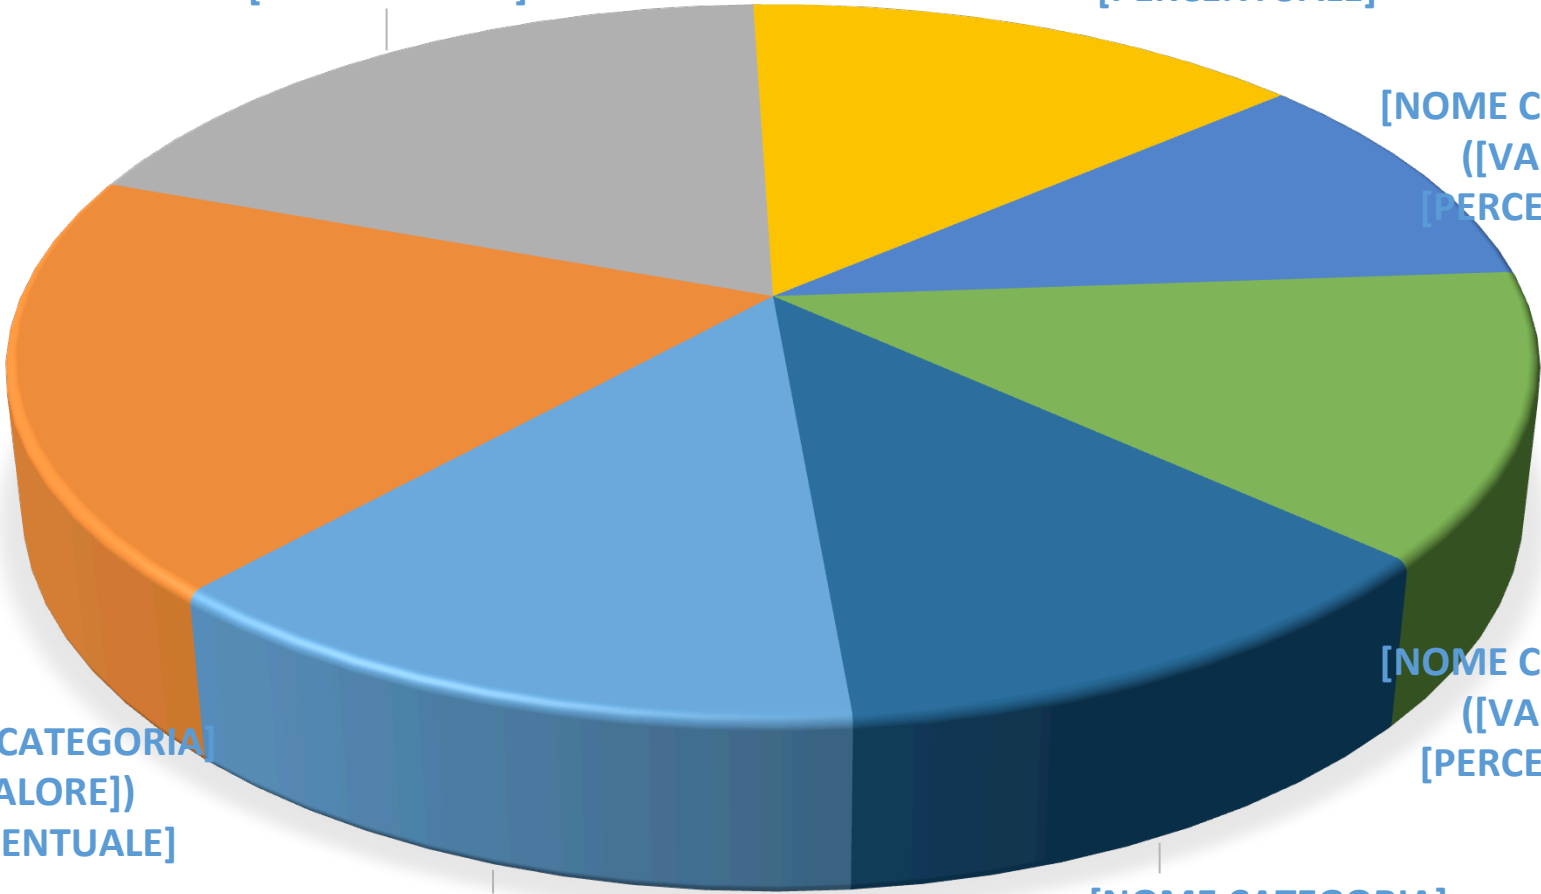

**FRATRUM
MINORUM
CAPUCCINORUM**

2016

frati_per regione_MMXVI

■ Africa ■ America meridionalis ■ America septemtrionalis ■ Asia ■ Europa ■ Oceania

Presenza nei diversi regioni_2016

	Frati	Perpetui	Temporanei	Novicii
Africa	1488	1088	400	79
America meridionalis	1662	1408	254	83
America septemtrionalis	628	588	40	14
Asia	2410	1785	625	129
Europa	3871	3682	189	55
Oceania	121	99	22	3
Somma	10180	8650	1530	363

Novizi - 363

Vescovi - 90

Fasce d'eta dei frati

[NOME CATEGORIA]
([VALORE])
[PERCENTUALE]

[NOME CATEGORIA]
([VALORE])
[PERCENTUALE]

[NOME CATEGORIA]
([VALORE])
[PERCENTUALE]

[NOME CATEGORIA]
([VALORE])
[PERCENTUALE]

[NOME CATEGORIA]
([VALORE])
[PERCENTUALE]

[NOME CATEGORIA]
([VALORE])
[PERCENTUALE]

[NOME CATEGORIA]
([VALORE])
[PERCENTUALE]

età per regione

Evoluzione (2001-2016)

evoluzione_fрати

frati_tendenza

evoluzione_perpetui