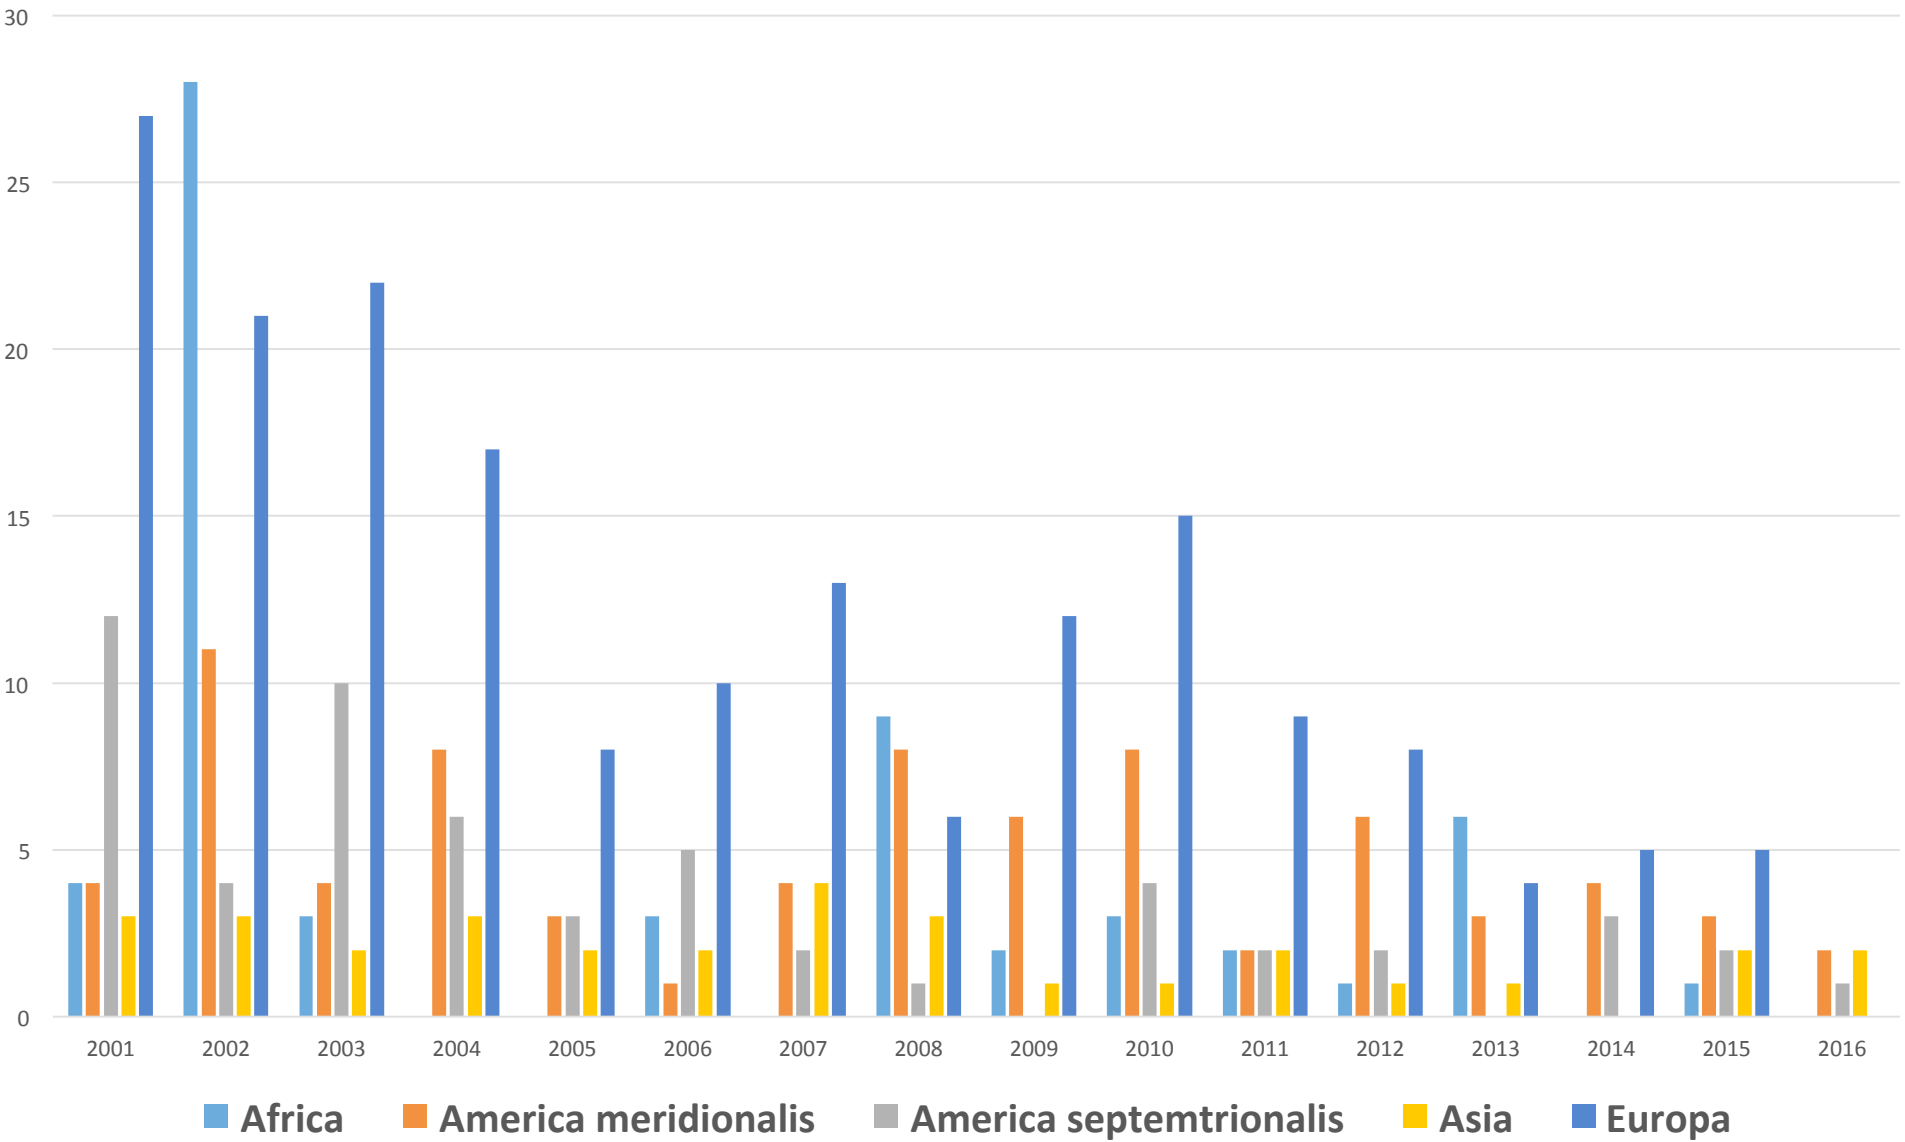

**FRATRUM
MINORUM
CAPUCCINORUM**

2016

frati_per regione_MMXVI

■ Africa ■ America meridionalis ■ America septemtrionalis ■ Asia ■ Europa ■ Oceania

Presenza nei diversi regioni_2016

	Frati	Perpetui	Temporanei	Novicii
Africa	1488	1088	400	79
America meridionalis	1662	1408	254	83
America septemtrionalis	628	588	40	14
Asia	2410	1785	625	129
Europa	3871	3682	189	55
Oceania	121	99	22	3
Somma	10180	8650	1530	363

[NOME CATEGORIA]
([VALORE])
[PERCENTUALE]

[NOME CATEGORIA]
([VALORE])
[PERCENTUALE]

[NOME CATEGORIA]
([VALORE])
[PERCENTUALE]

età per regione

Evoluzione (2001-2016)

evoluzione_fрати

frati_tendenza

evoluzione_perpetui

evoluzione_temporanei

evoluzione_novizi

Paragone_novizii che hanno professati

formandi nel mondo

Uscite (2001-2016)

uscite_2016

uscite_chierici

uscite_perpetui

uscite_temporanei

Professi e Uscite

Anno	TempProf	PerpProf	Morti	Uscite
2001	441	202	197	213
2002	441	219	200	223
2003	399	215	195	218
2004	402	182	201	231
2005	363	201	189	195
2006	362	245	184	209
2007	377	262	211	196
2008	343	230	203	248
2009	322	256	192	223
2010	301	209	209	218
2011	296	180	162	196
2012	333	205	211	198
2013	310	202	186	158
2014	330	187	194	175
2015	330	182	182	144
2016	311	167	189	142