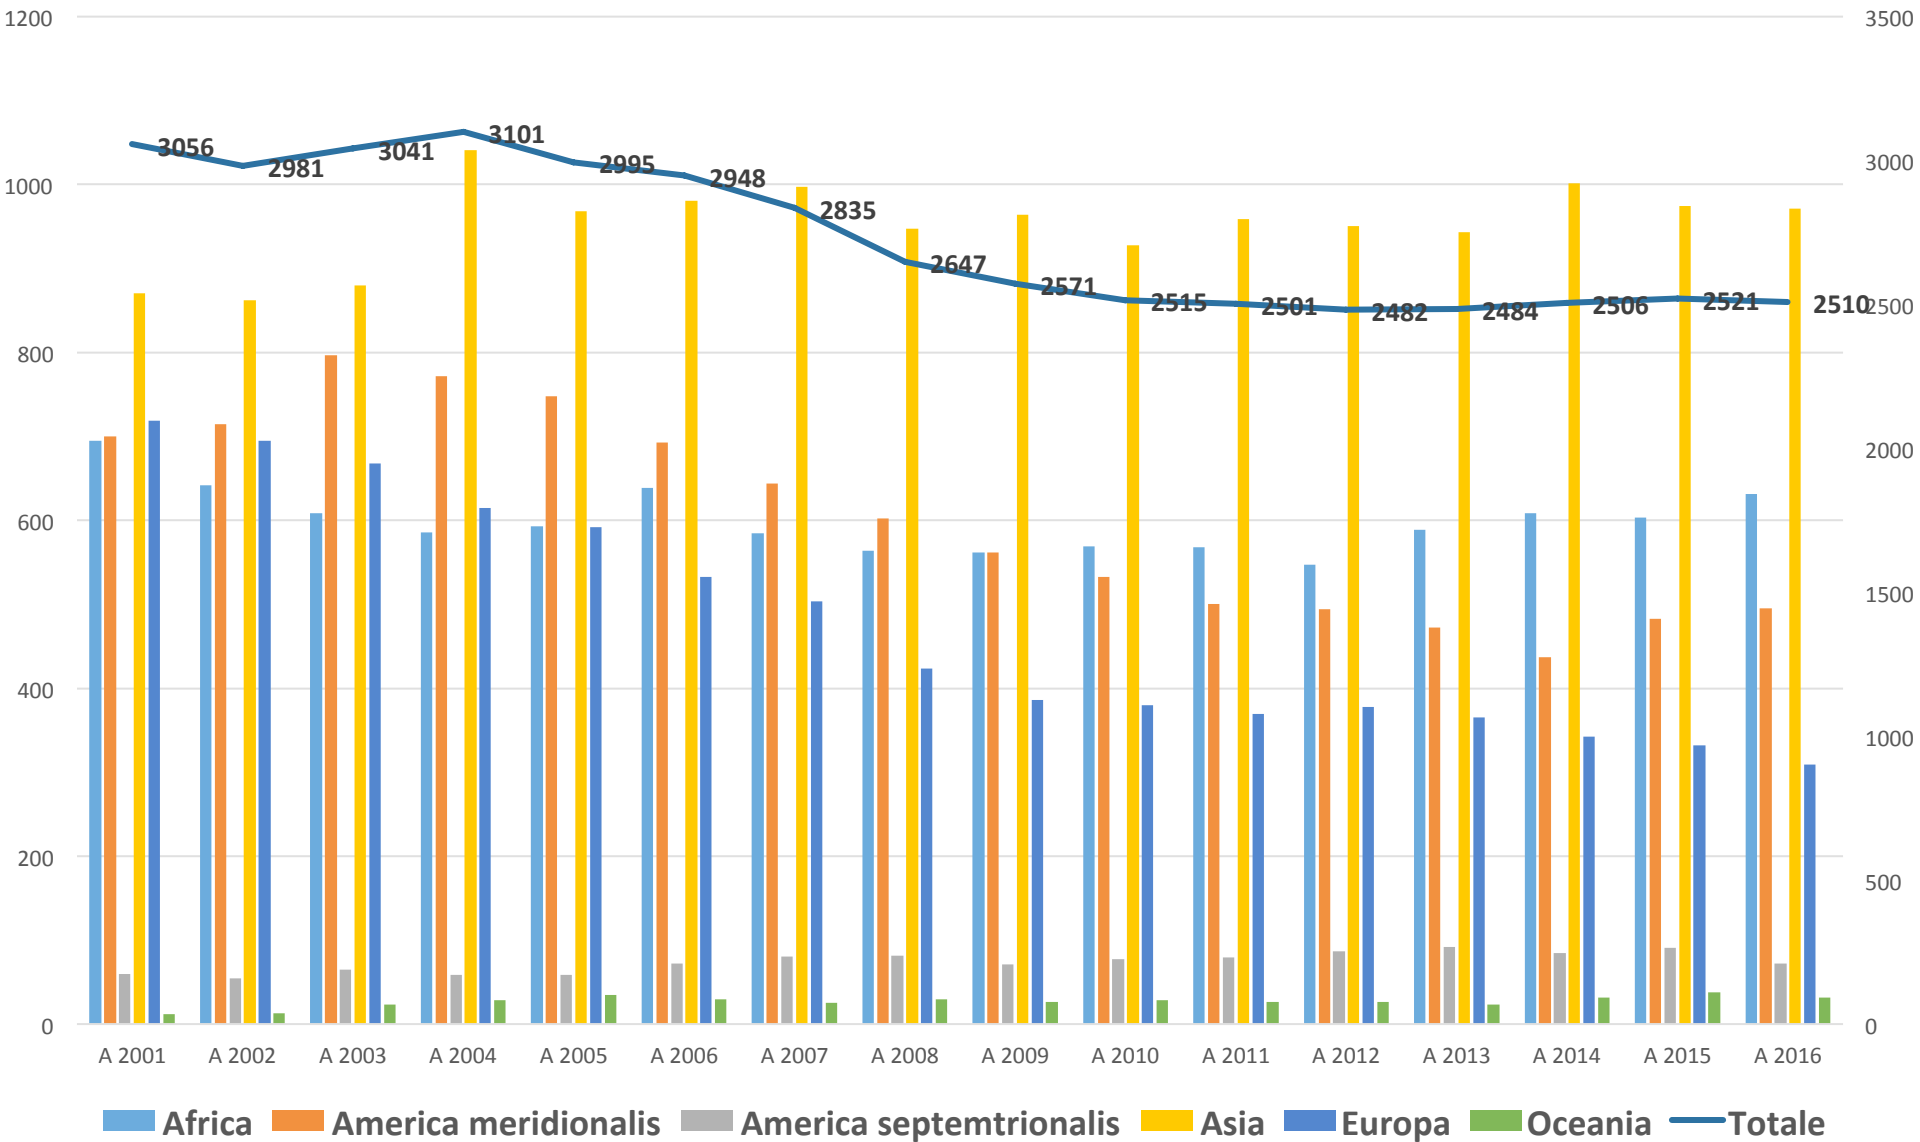

**FRATRUM
MINORUM
CAPUCCINORUM**

2016

frati_per regione_MMXVI

■ Africa ■ America meridionalis ■ America septemtrionalis ■ Asia ■ Europa ■ Oceania

Presenza nei diversi regioni_2016

	Frati	Perpetui	Temporanei	Novicii
Africa	1488	1088	400	79
America meridionalis	1662	1408	254	83
America septemtrionalis	628	588	40	14
Asia	2410	1785	625	129
Europa	3871	3682	189	55
Oceania	121	99	22	3
Somma	10180	8650	1530	363

[NOME CATEGORIA]
([VALORE])
[PERCENTUALE]

[NOME CATEGORIA]
([VALORE])
[PERCENTUALE]

[NOME CATEGORIA]
([VALORE])
[PERCENTUALE]

età per regione

Evoluzione (2001-2016)

evoluzione_fрати

frati_tendenza

evoluzione_perpetui

evoluzione_temporanei

evoluzione_novizi

Paragone_novizii che hanno professati

formandi nel mondo

Uscite (2001-2016)

uscite_2016

uscite_chierici

uscite_perpetui

uscite_temporanei

Professi e Uscite

Anno	TempProf	PerpProf	Morti	Uscite
2001	441	202	197	213
2002	441	219	200	223
2003	399	215	195	218
2004	402	182	201	231
2005	363	201	189	195
2006	362	245	184	209
2007	377	262	211	196
2008	343	230	203	248
2009	322	256	192	223
2010	301	209	209	218
2011	296	180	162	196
2012	333	205	211	198
2013	310	202	186	158
2014	330	187	194	175
2015	330	182	182	144
2016	311	167	189	142