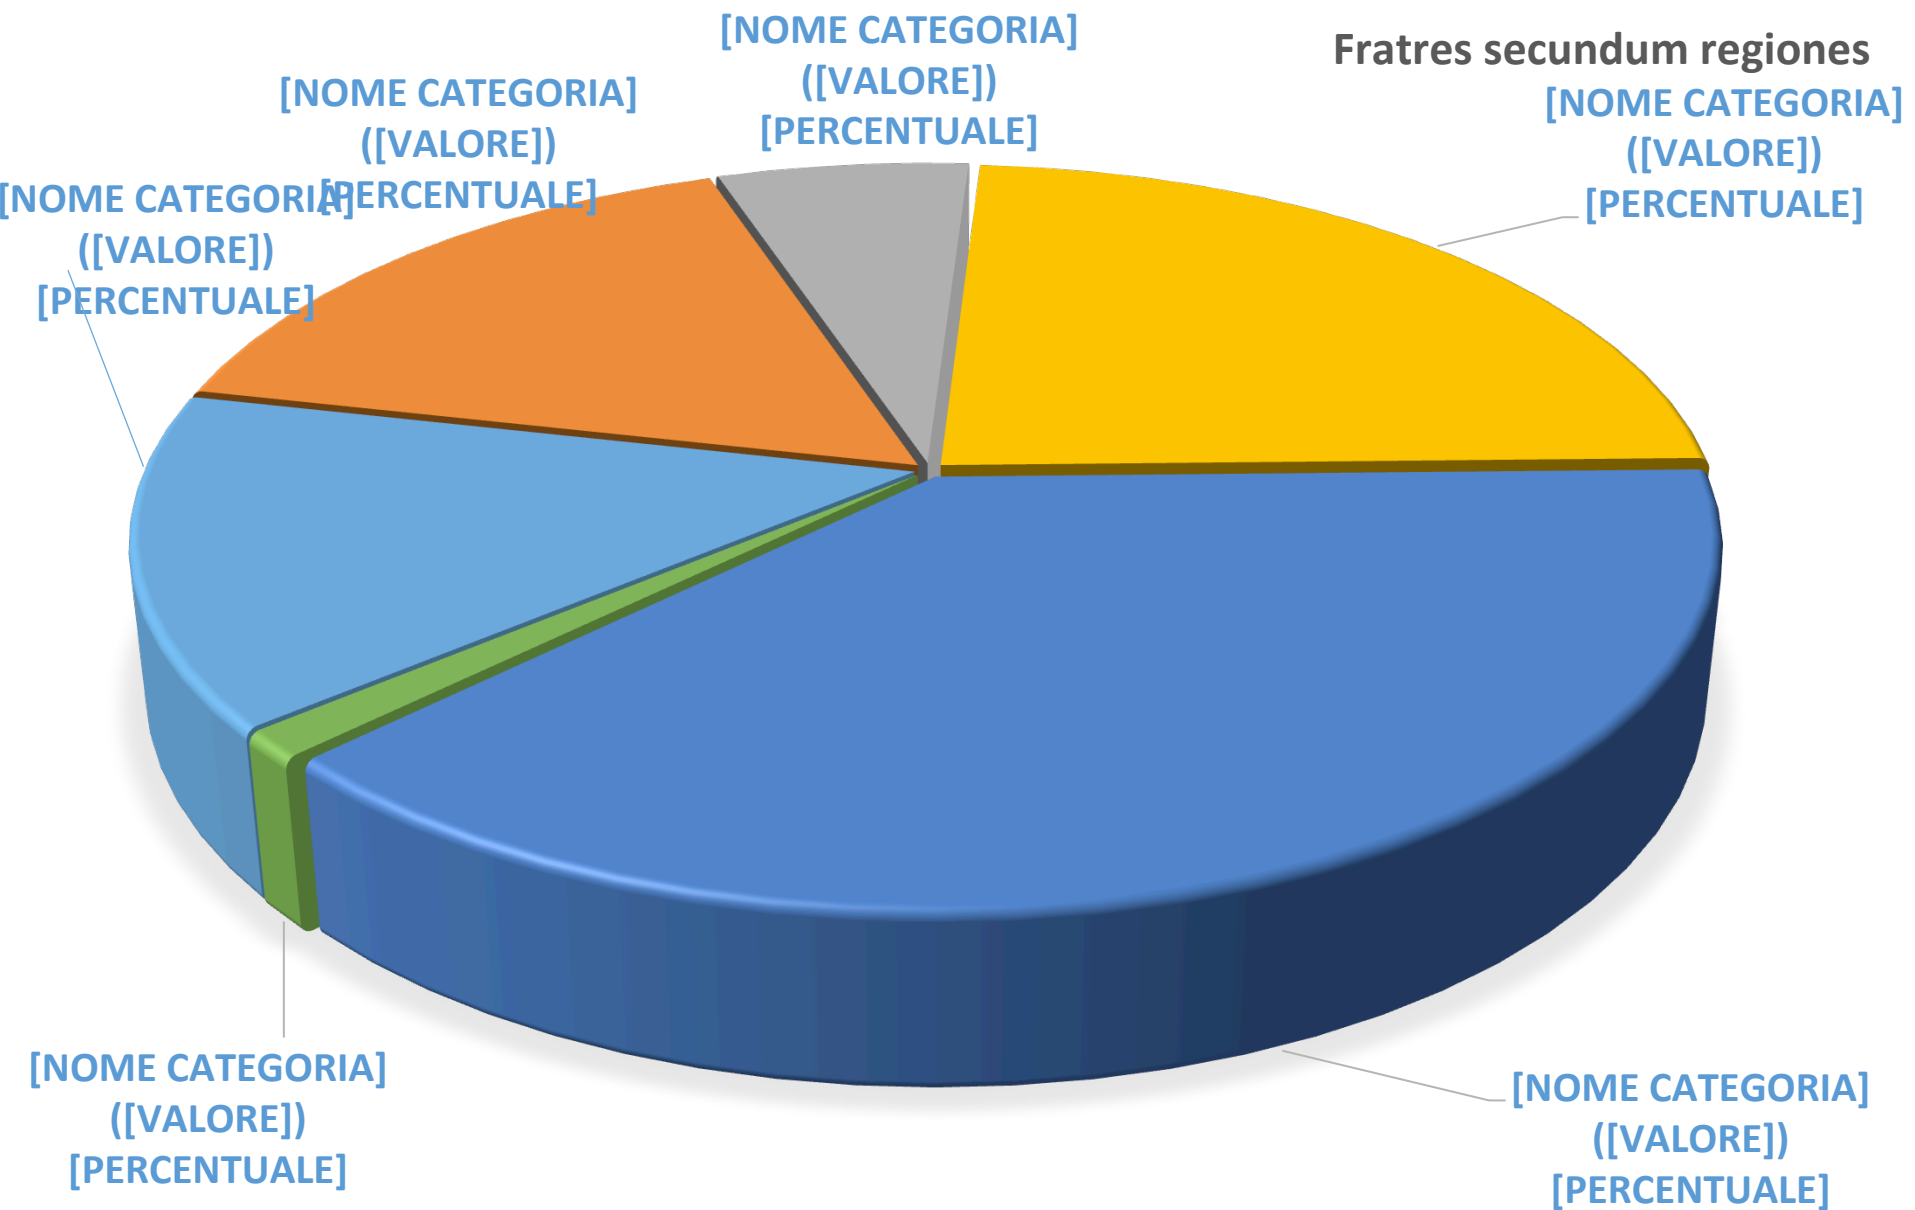

**FRATRUM
MINORUM
CAPUCCINORUM**

2016

frati_per regione_MMXVI

■ Africa ■ America meridionalis ■ America septemtrionalis ■ Asia ■ Europa ■ Oceania

Presenza nei diversi regioni_2016

	Frati	Perpetui	Temporanei	Novicii
Africa	1488	1088	400	79
America meridionalis	1662	1408	254	83
America septemtrionalis	628	588	40	14
Asia	2410	1785	625	129
Europa	3871	3682	189	55
Oceania	121	99	22	3
Somma	10180	8650	1530	363

OFMCA

Laici - 3060

Temp. Prof. - 1527

Prof.Perp. - 1533

Chierici - 7120

Diaconi - 182

Sacerdoti - 6848

Postulanti - 630

Novizi - 363

Vescovi - 90

Fasce d'eta dei frati

[NOME CATEGORIA]
([VALORE])
[PERCENTUALE]

[NOME CATEGORIA]
([VALORE])
[PERCENTUALE]

[NOME CATEGORIA]
([VALORE])
[PERCENTUALE]

[NOME CATEGORIA]
([VALORE])
[PERCENTUALE]

[NOME CATEGORIA]
([VALORE])
[PERCENTUALE]

[NOME CATEGORIA]
([VALORE])
[PERCENTUALE]

[NOME CATEGORIA]
([VALORE])
[PERCENTUALE]

età per regione

Evoluzione (2001-2016)

evoluzione_fрати

frati_tendenza

evoluzione_perpetui