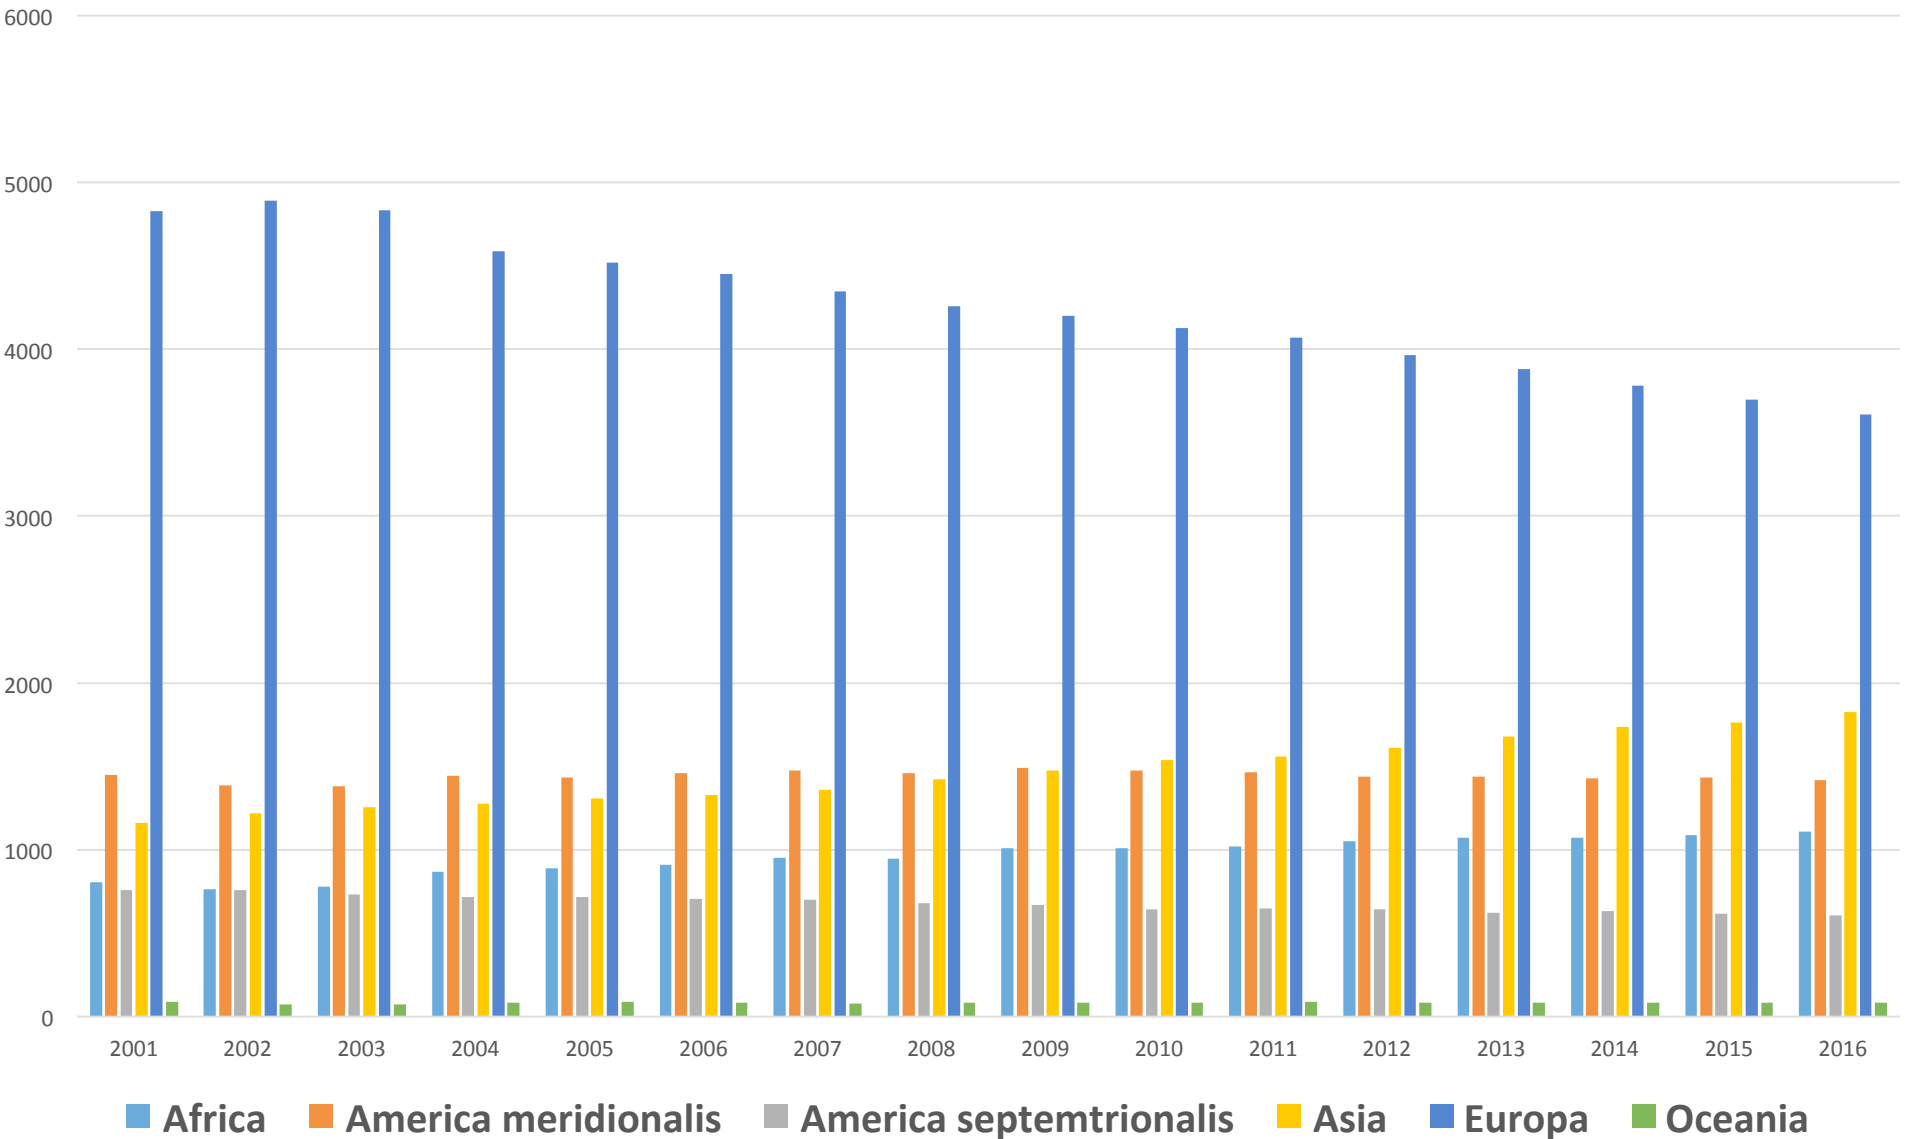

**FRATRUM
MINORUM
CAPUCCINORUM**

2016

frati_per regione_MMXVI

■ Africa ■ America meridionalis ■ America septemtrionalis ■ Asia ■ Europa ■ Oceania

Presenza nei diversi regioni_2016

	Frati	Perpetui	Temporanei	Novicii
Africa	1488	1088	400	79
America meridionalis	1662	1408	254	83
America septemtrionalis	628	588	40	14
Asia	2410	1785	625	129
Europa	3871	3682	189	55
Oceania	121	99	22	3
Somma	10180	8650	1530	363

[NOME CATEGORIA]
([VALORE])
[PERCENTUALE]

[NOME CATEGORIA]
([VALORE])
[PERCENTUALE]

[NOME CATEGORIA]
([VALORE])
[PERCENTUALE]

età per regione

Evoluzione (2001-2016)

evoluzione_fрати

frati_tendenza

evoluzione_perpetui

evoluzione_temporanei

evoluzione_novizi

Paragone_novizii che hanno professati

formandi nel mondo

Uscite (2001-2016)

uscite_2016

uscite_chierici

uscite_perpetui

uscite_temporanei

Professi e Uscite

Anno	TempProf	PerpProf	Morti	Uscite
2001	441	202	197	213
2002	441	219	200	223
2003	399	215	195	218
2004	402	182	201	231
2005	363	201	189	195
2006	362	245	184	209
2007	377	262	211	196
2008	343	230	203	248
2009	322	256	192	223
2010	301	209	209	218
2011	296	180	162	196
2012	333	205	211	198
2013	310	202	186	158
2014	330	187	194	175
2015	330	182	182	144
2016	311	167	189	142