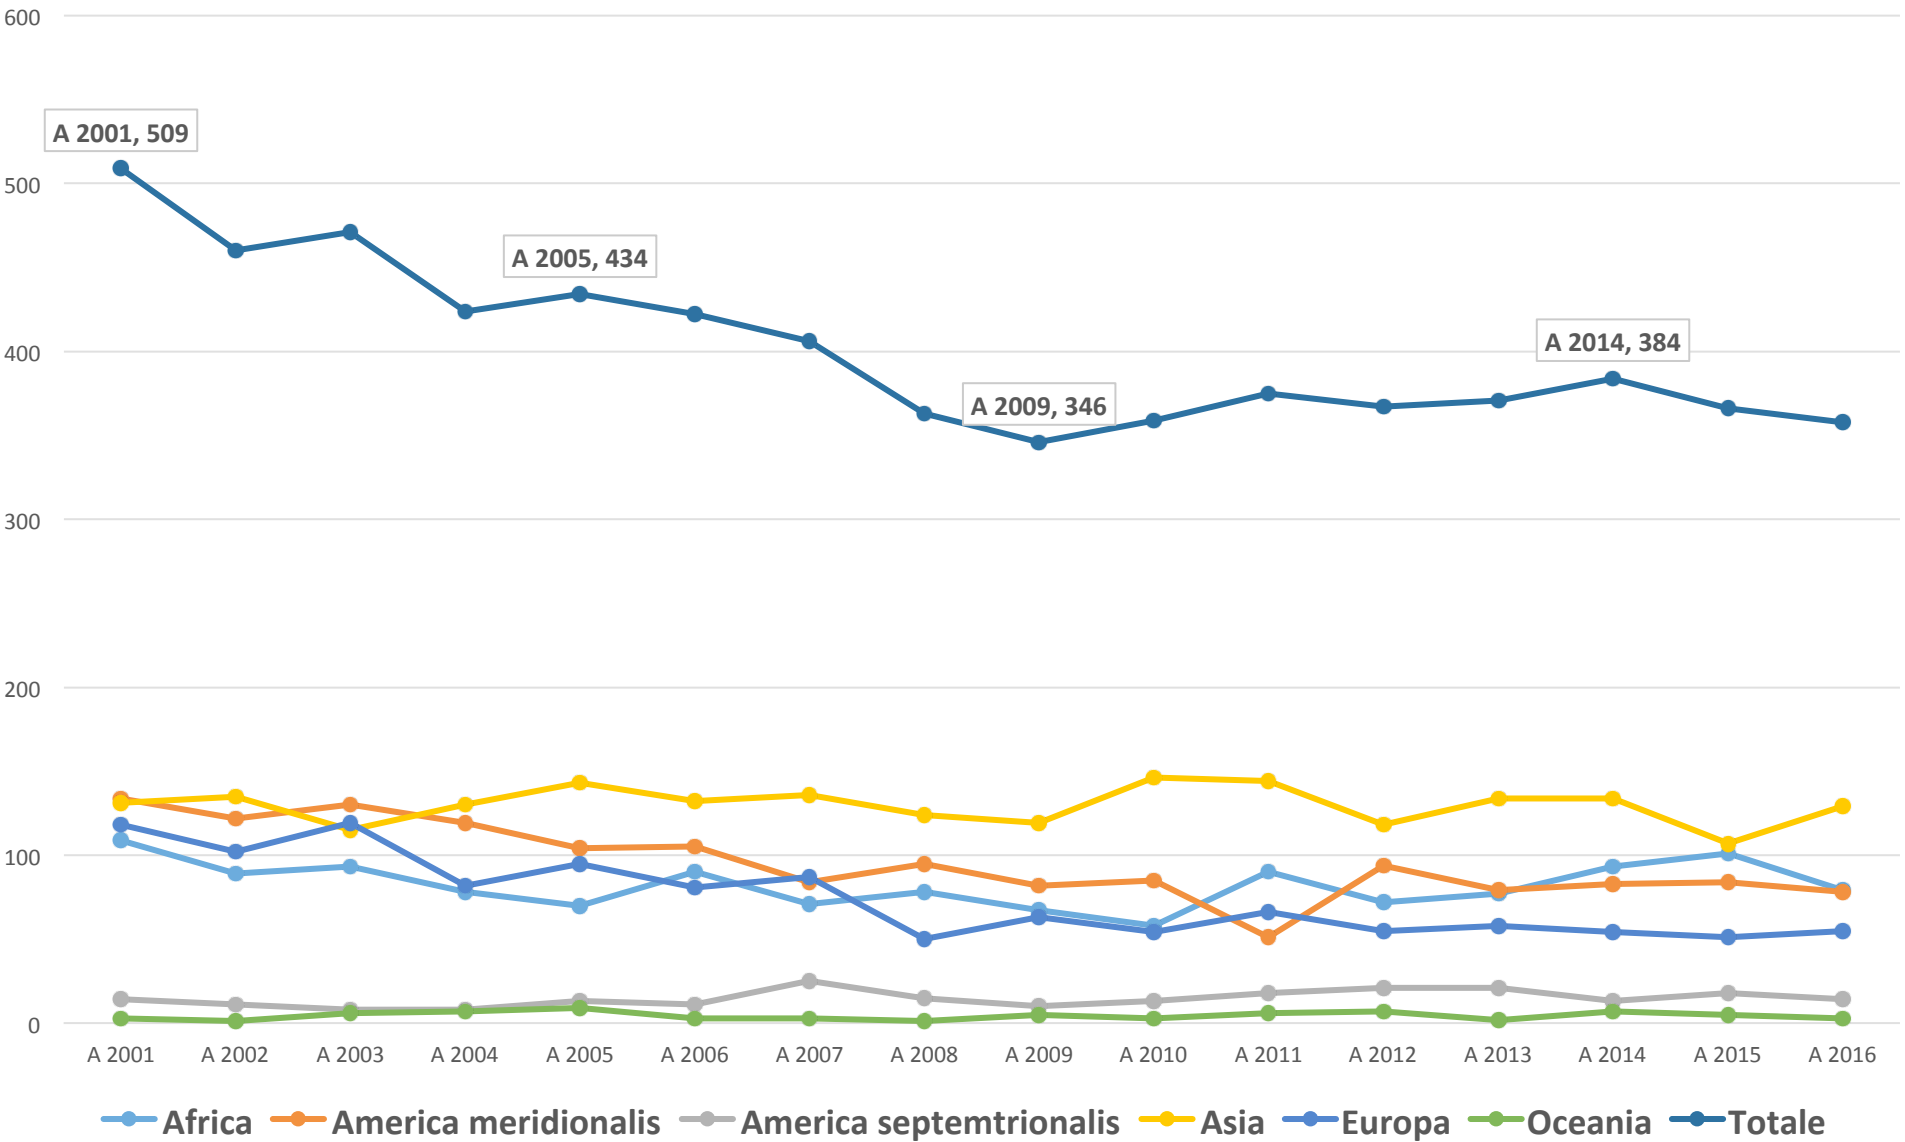

**FRATRUM
MINORUM
CAPUCCINORUM**

2016

frati_per regione_MMXVI

■ Africa ■ America meridionalis ■ America septemtrionalis ■ Asia ■ Europa ■ Oceania

Presenza nei diversi regioni_2016

	Frati	Perpetui	Temporanei	Novicii
Africa	1488	1088	400	79
America meridionalis	1662	1408	254	83
America septemtrionalis	628	588	40	14
Asia	2410	1785	625	129
Europa	3871	3682	189	55
Oceania	121	99	22	3
Somma	10180	8650	1530	363

[NOME CATEGORIA]
([VALORE])
[PERCENTUALE]

[NOME CATEGORIA]
([VALORE])
[PERCENTUALE]

[NOME CATEGORIA]
([VALORE])
[PERCENTUALE]

età per regione

Evoluzione (2001-2016)

evoluzione_fрати

frati_tendenza

evoluzione_perpetui

evoluzione_temporanei

evoluzione_novizi

Paragone_novizii che hanno professati

formandi nel mondo

Uscite (2001-2016)

uscite_2016

uscite_chierici

uscite_perpetui

uscite_temporanei

Professi e Uscite

Anno	TempProf	PerpProf	Morti	Uscite
2001	441	202	197	213
2002	441	219	200	223
2003	399	215	195	218
2004	402	182	201	231
2005	363	201	189	195
2006	362	245	184	209
2007	377	262	211	196
2008	343	230	203	248
2009	322	256	192	223
2010	301	209	209	218
2011	296	180	162	196
2012	333	205	211	198
2013	310	202	186	158
2014	330	187	194	175
2015	330	182	182	144
2016	311	167	189	142