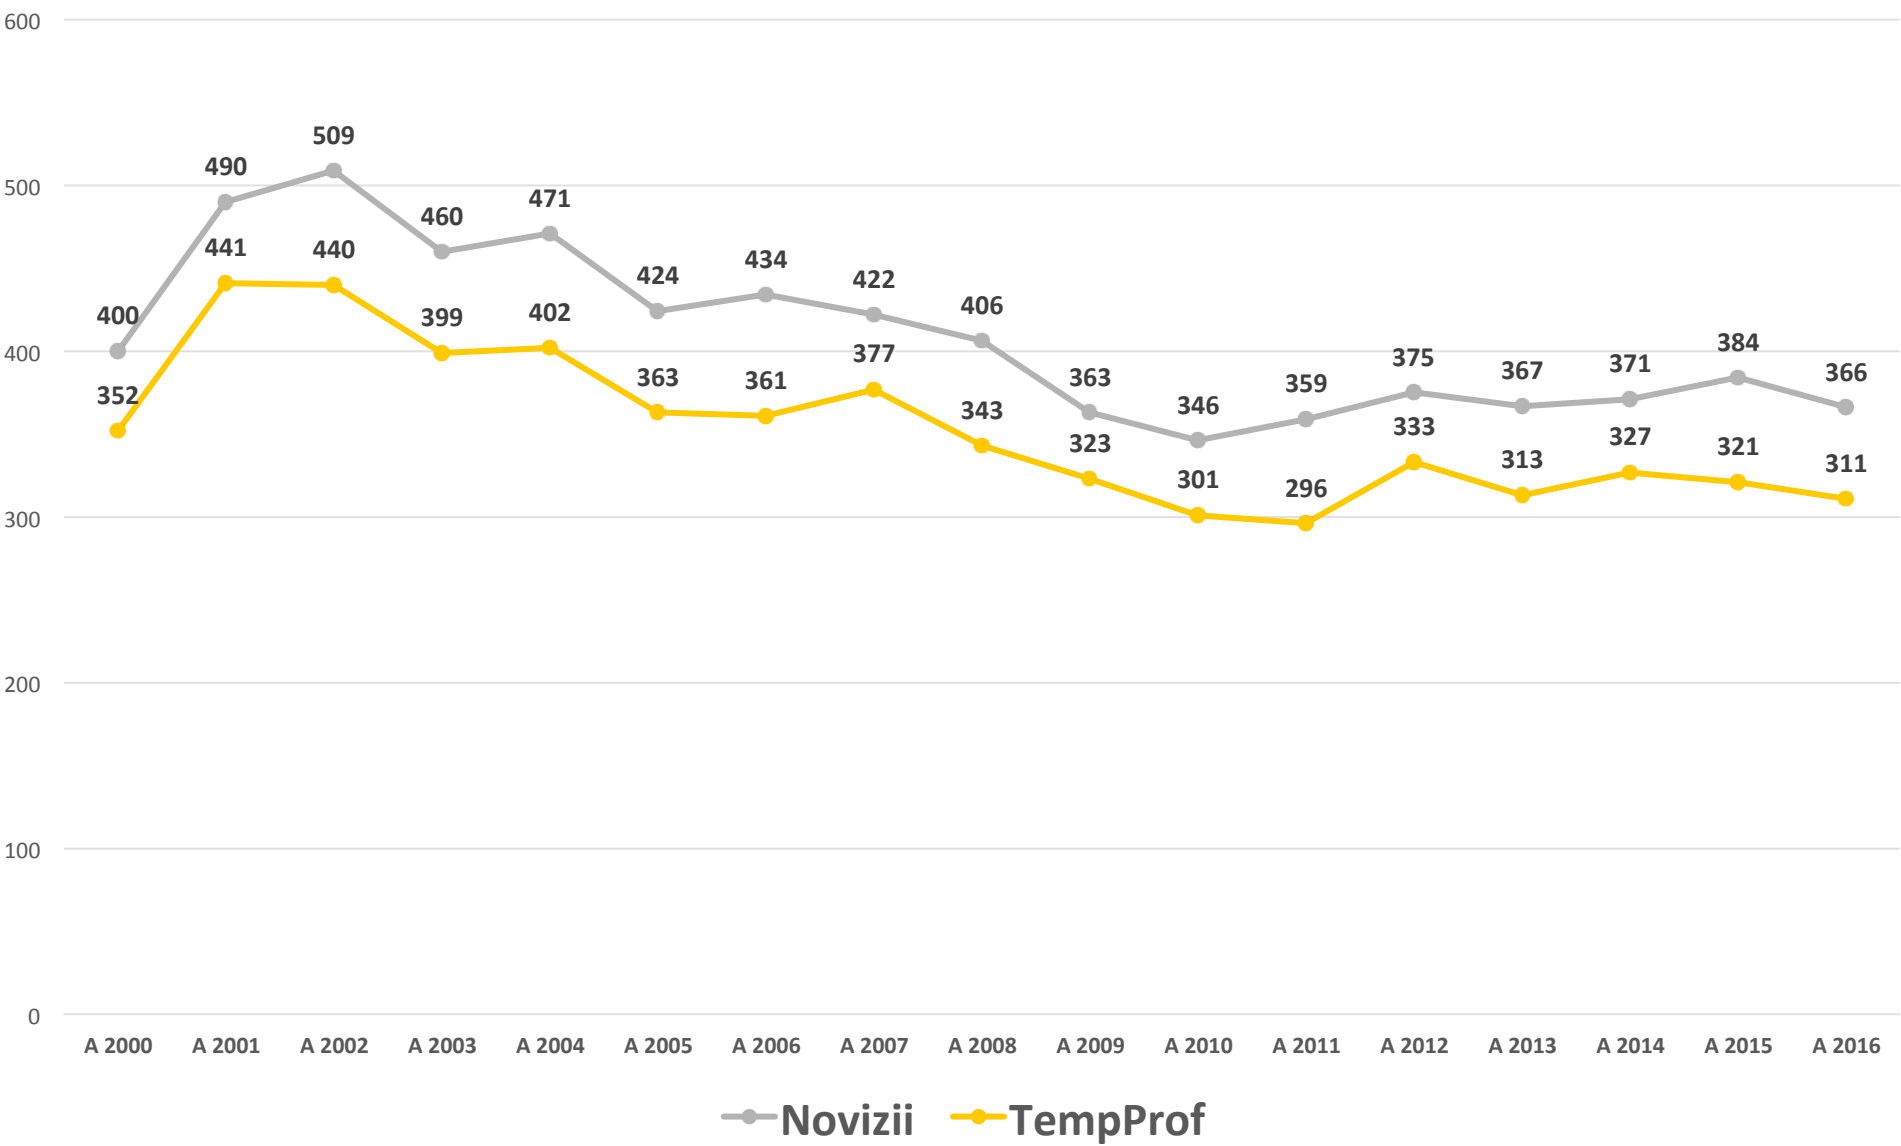

[NOME CATEGORIA]
([VALORE])
[PERCENTUALE]

[NOME CATEGORIA]
([VALORE])
[PERCENTUALE]

[NOME CATEGORIA]
([VALORE])
[PERCENTUALE]

età per regione

Evoluzione (2001-2016)

evoluzione_fрати

frati_tendenza

evoluzione_perpetui

evoluzione_temporanei

evoluzione_novizi

Paragone_novizii che hanno professati

formandi nel mondo

Uscite (2001-2016)

uscite_2016

uscite_chierici

uscite_perpetui

uscite_temporanei

Professi e Uscite

Anno	TempProf	PerpProf	Morti	Uscite
2001	441	202	197	213
2002	441	219	200	223
2003	399	215	195	218
2004	402	182	201	231
2005	363	201	189	195
2006	362	245	184	209
2007	377	262	211	196
2008	343	230	203	248
2009	322	256	192	223
2010	301	209	209	218
2011	296	180	162	196
2012	333	205	211	198
2013	310	202	186	158
2014	330	187	194	175
2015	330	182	182	144
2016	311	167	189	142