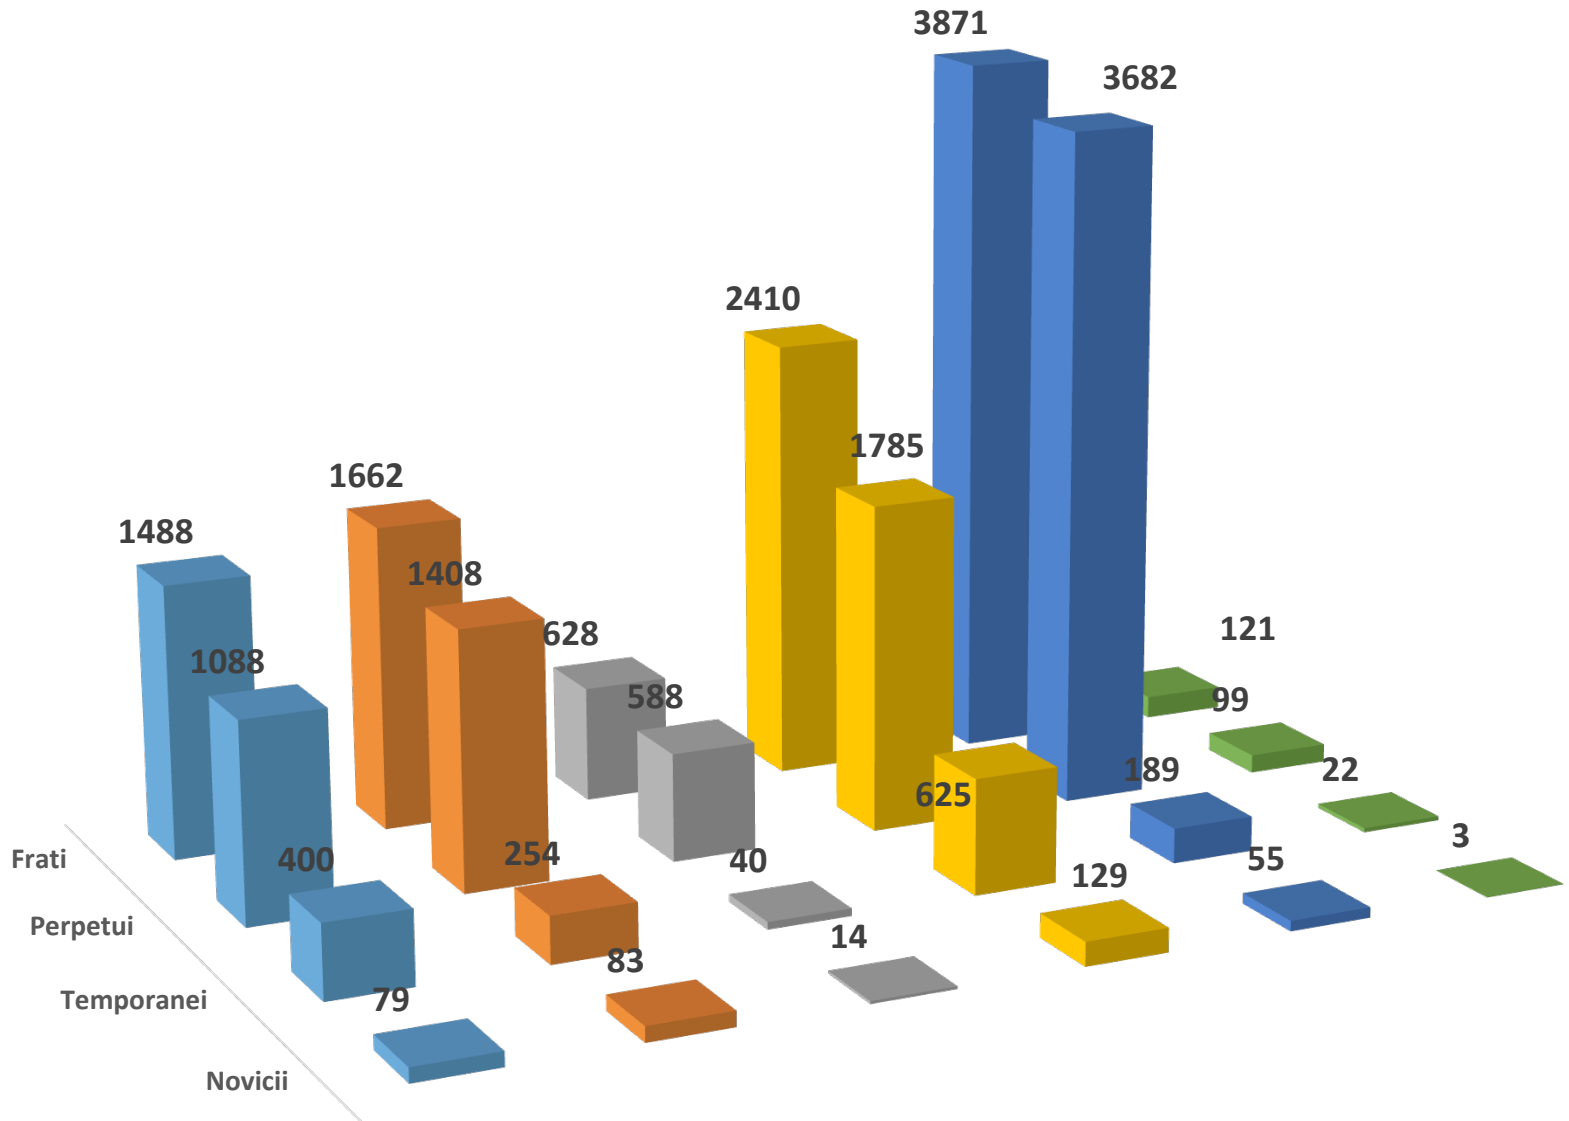

**FRATRUM
MINORUM
CAPUCCINORUM**

2016

frati_per regione_MMXVI

■ Africa ■ America meridionalis ■ America septemtrionalis ■ Asia ■ Europa ■ Oceania

Presenza nei diversi regioni_2016

	Frati	Perpetui	Temporanei	Novicii
Africa	1488	1088	400	79
America meridionalis	1662	1408	254	83
America septemtrionalis	628	588	40	14
Asia	2410	1785	625	129
Europa	3871	3682	189	55
Oceania	121	99	22	3
Somma	10180	8650	1530	363

OFMCA

Laici - 3060

Temp. Prof. - 1527

Prof.Perp. - 1533

Chierici - 7120

Diaconi - 182

Sacerdoti - 6848

Postulanti - 630

[NOME CATEGORIA]
([VALORE])
[PERCENTUALE]

[NOME CATEGORIA]
([VALORE])
[PERCENTUALE]

[NOME CATEGORIA]
([VALORE])
[PERCENTUALE]

età per regione

Evoluzione (2001-2016)

evoluzione_fрати

frati_tendenza

evoluzione_perpetui

uscite_temporanei

Professi e Uscite

Anno	TempProf	PerpProf	Morti	Uscite
2001	441	202	197	213
2002	441	219	200	223
2003	399	215	195	218
2004	402	182	201	231
2005	363	201	189	195
2006	362	245	184	209
2007	377	262	211	196
2008	343	230	203	248
2009	322	256	192	223
2010	301	209	209	218
2011	296	180	162	196
2012	333	205	211	198
2013	310	202	186	158
2014	330	187	194	175
2015	330	182	182	144
2016	311	167	189	142