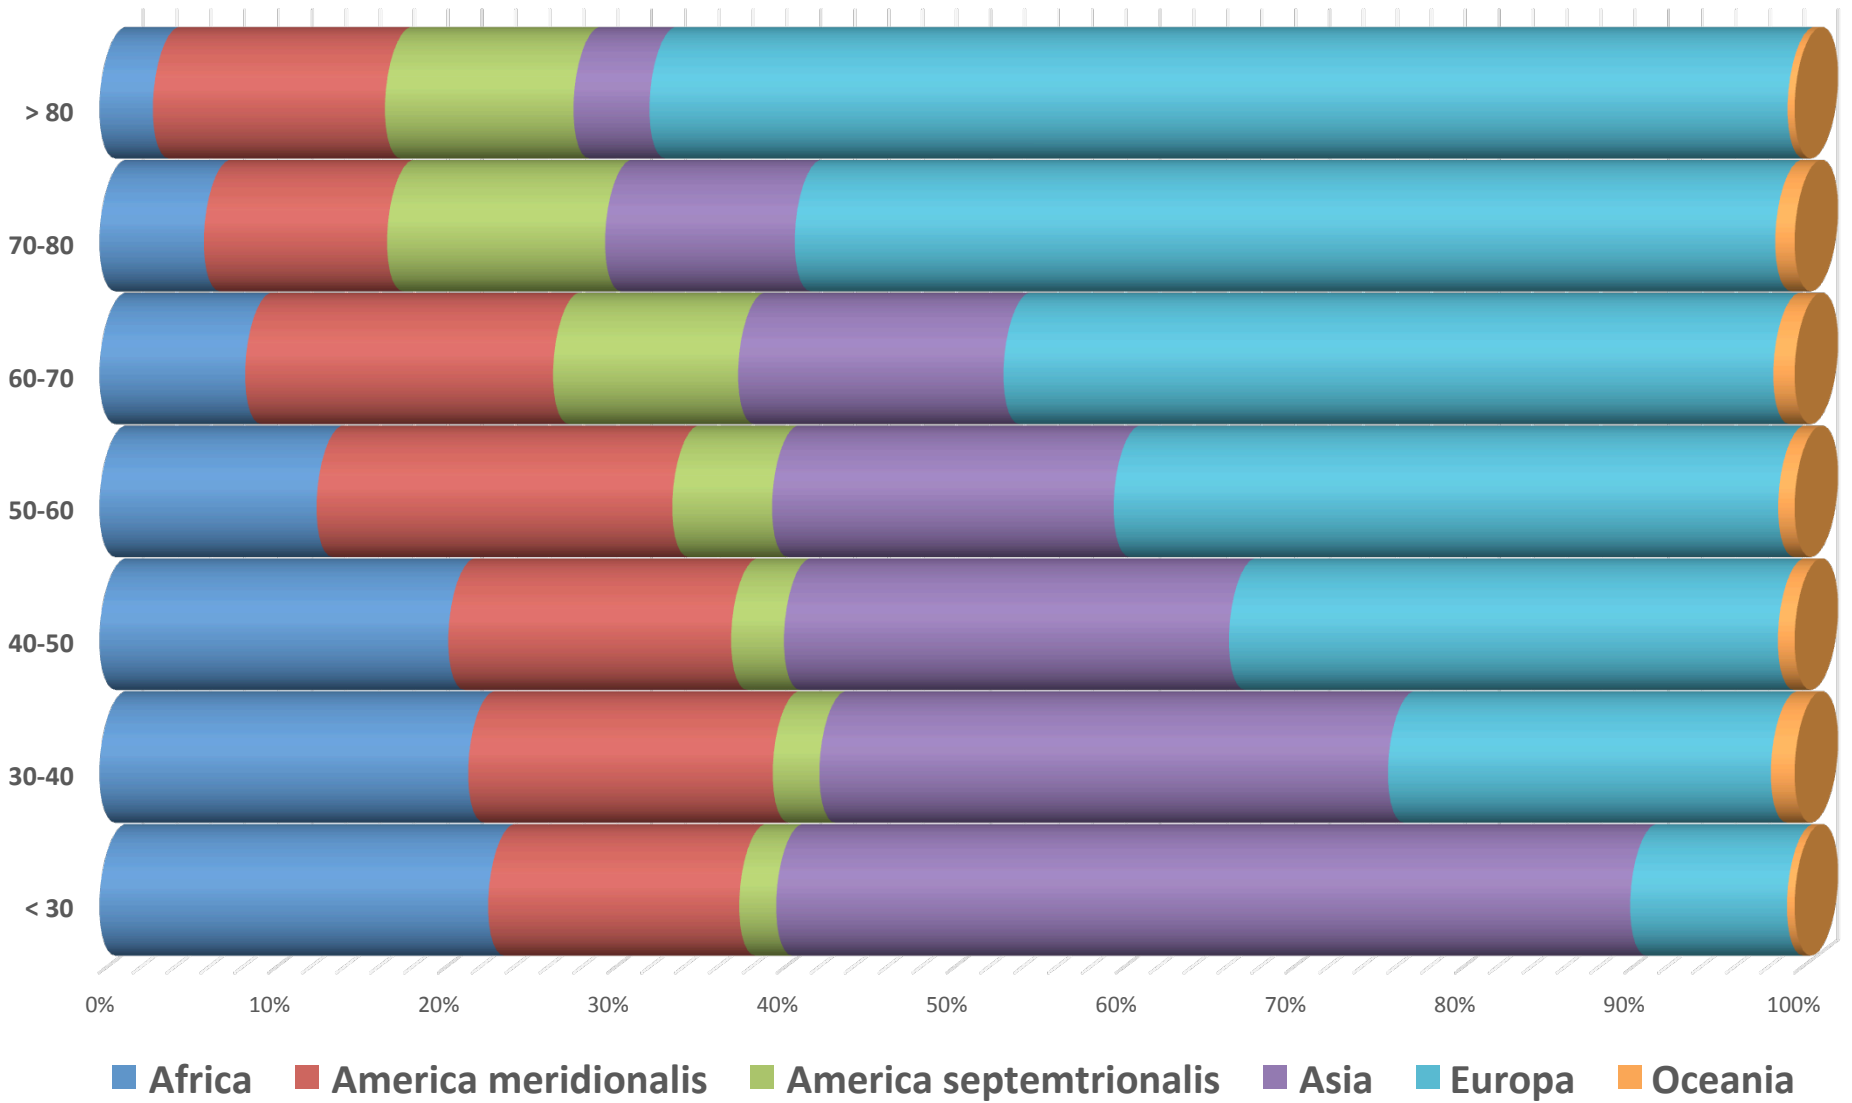

**FRATRUM
MINORUM
CAPUCCINORUM**

2016

frati_per regione_MMXVI

■ Africa ■ America meridionalis ■ America septemtrionalis ■ Asia ■ Europa ■ Oceania

Presenza nei diversi regioni_2016

	Frati	Perpetui	Temporanei	Novicii
Africa	1488	1088	400	79
America meridionalis	1662	1408	254	83
America septemtrionalis	628	588	40	14
Asia	2410	1785	625	129
Europa	3871	3682	189	55
Oceania	121	99	22	3
Somma	10180	8650	1530	363

Novizi - 363

Vescovi - 90

Fasce d'eta dei frati

[NOME CATEGORIA]
([VALORE])
[PERCENTUALE]

[NOME CATEGORIA]
([VALORE])
[PERCENTUALE]

[NOME CATEGORIA]
([VALORE])
[PERCENTUALE]

[NOME CATEGORIA]
([VALORE])
[PERCENTUALE]

[NOME CATEGORIA]
([VALORE])
[PERCENTUALE]

[NOME CATEGORIA]
([VALORE])
[PERCENTUALE]

[NOME CATEGORIA]
([VALORE])
[PERCENTUALE]

età per regione

Evoluzione (2001-2016)

evoluzione_fрати

frati_tendenza

evoluzione_perpetui

evoluzione_temporanei

evoluzione_novizi

Paragone_novizii che hanno professati

formandi nel mondo

Uscite (2001-2016)

uscite_2016

uscite_chierici

uscite_perpetui