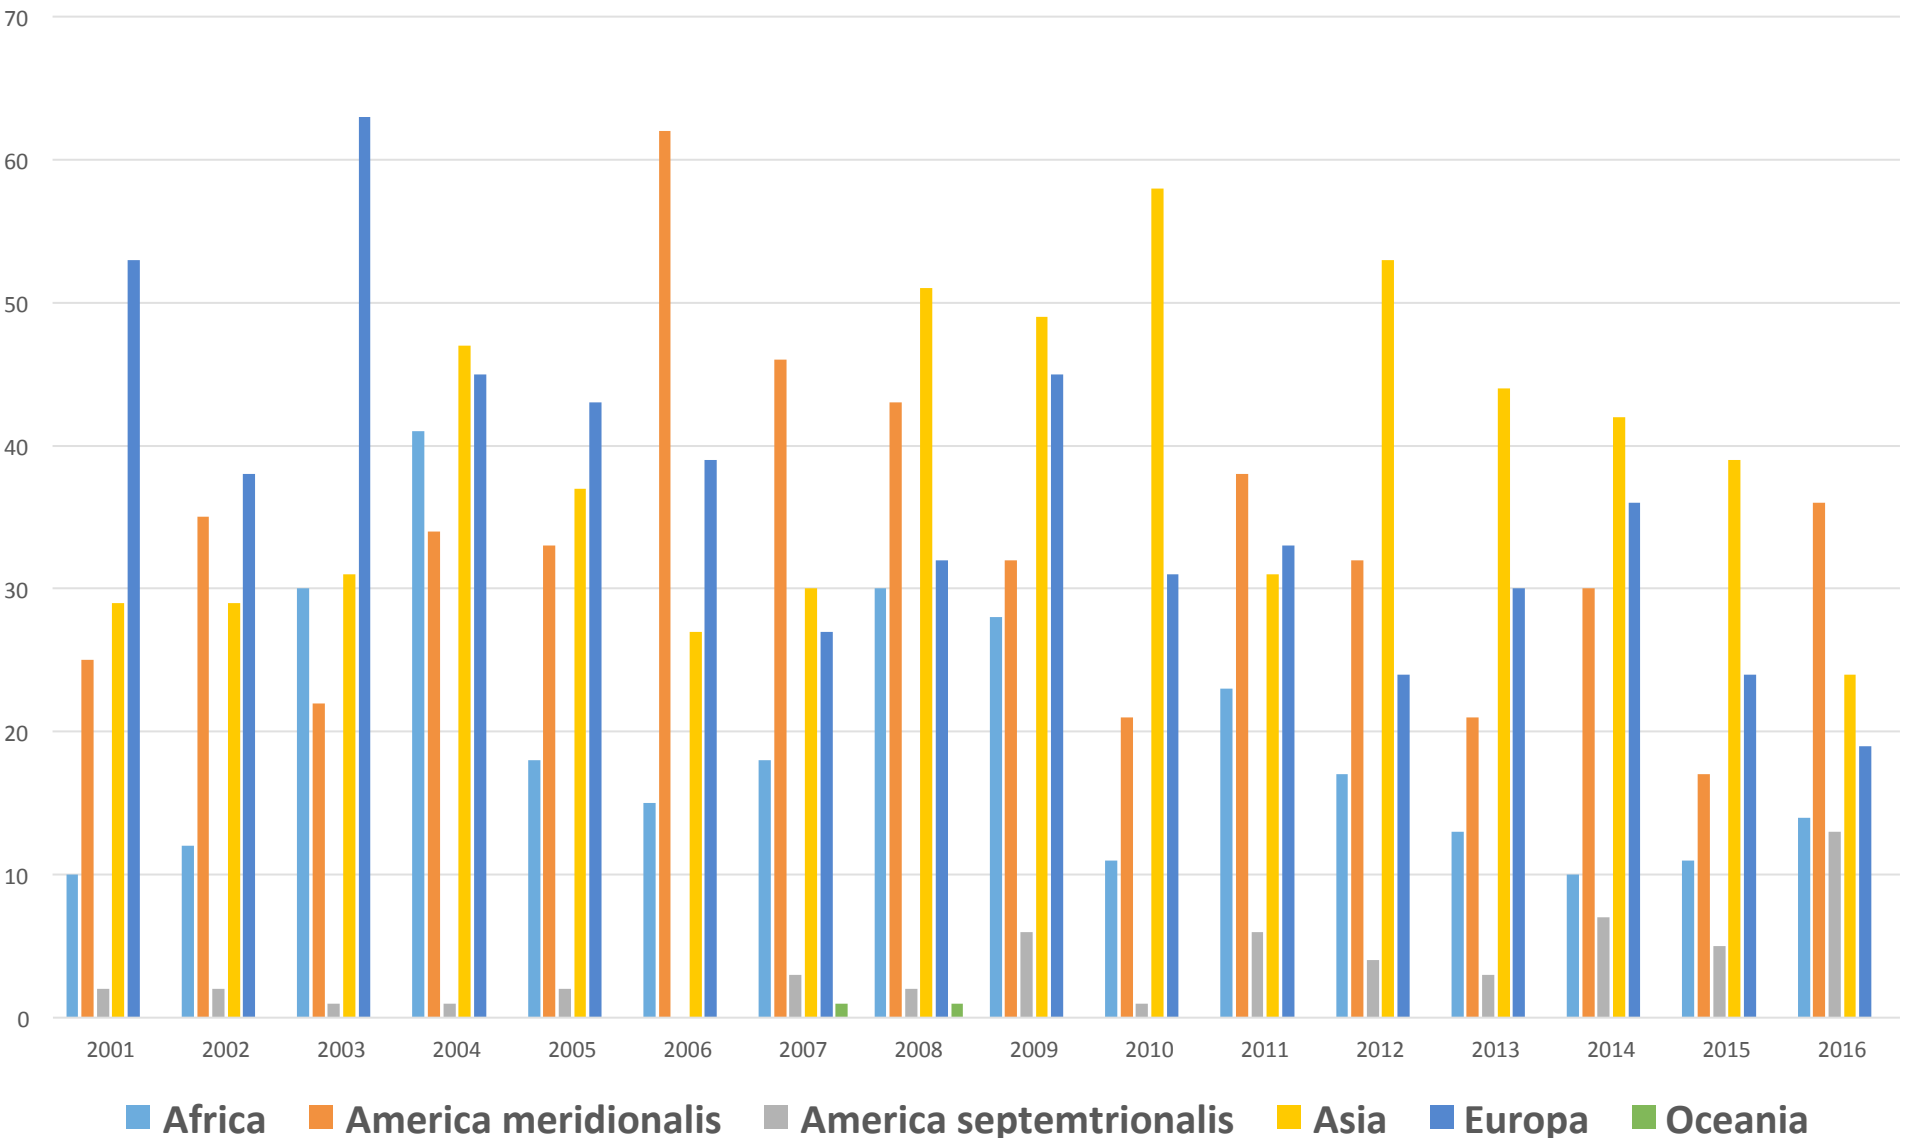

**FRATRUM
MINORUM
CAPUCCINORUM**

2016

frati_per regione_MMXVI

■ Africa ■ America meridionalis ■ America septemtrionalis ■ Asia ■ Europa ■ Oceania

Presenza nei diversi regioni_2016

	Frati	Perpetui	Temporanei	Novicii
Africa	1488	1088	400	79
America meridionalis	1662	1408	254	83
America septemtrionalis	628	588	40	14
Asia	2410	1785	625	129
Europa	3871	3682	189	55
Oceania	121	99	22	3
Somma	10180	8650	1530	363

[NOME CATEGORIA]
([VALORE])
[PERCENTUALE]

[NOME CATEGORIA]
([VALORE])
[PERCENTUALE]

[NOME CATEGORIA]
([VALORE])
[PERCENTUALE]

età per regione

Evoluzione (2001-2016)

evoluzione_fрати

frati_tendenza

evoluzione_perpetui

evoluzione_temporanei

evoluzione_novizi

Paragone_novizii che hanno professati

formandi nel mondo

Uscite (2001-2016)

uscite_2016

uscite_chierici

uscite_perpetui

uscite_temporanei

Professi e Uscite

Anno	TempProf	PerpProf	Morti	Uscite
2001	441	202	197	213
2002	441	219	200	223
2003	399	215	195	218
2004	402	182	201	231
2005	363	201	189	195
2006	362	245	184	209
2007	377	262	211	196
2008	343	230	203	248
2009	322	256	192	223
2010	301	209	209	218
2011	296	180	162	196
2012	333	205	211	198
2013	310	202	186	158
2014	330	187	194	175
2015	330	182	182	144
2016	311	167	189	142